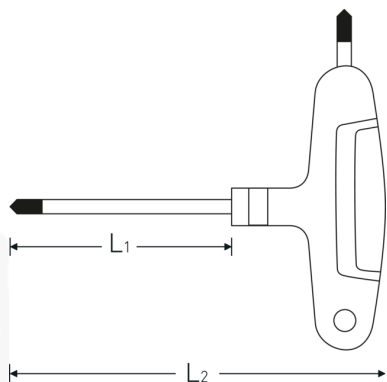

Wkrętak TORX®

10769-3K

Art. nr 43293050
GTIN 4018754319527
Modelka 10769-3K T50

Oznaczenie.

Wkrętak TORX T50 Dł.130mm

Właściwości.

- z 3-częściową klamką krzyżową
- do wkrętów wewnętrznych TORX®
- chromowo-wanadowy, chromowany matowo
- czarna końcówka

Zalety.

z 3-komponentowym uchwytem typu T

Rysunek techniczny.

Atrybuty techniczne.

Profil wyjściowy	TORX®
Rozmiar profilu wyjściowego	T50
L1	130 mm
L2	165 mm

Dane logistyczne.

Głębokość mm (IFS)	146
Szerokość mm (IFS)	163
Wysokość mm (IFS)	28
Długość (w opakowaniu, mm)	410
Szerokość (w opakowaniu, mm)	200
Wysokość (w opakowaniu, mm)	57
Objętość (w opakowaniu, dm ³)	4.674 dm ³
Art. nr	43293050
Waga (brutto, kg)	0,996
Waga PAP (kg)	0,000
Waga PVC (kg)	0,016
GTIN	4018754319527
Kraj pochodzenia	GERMANY
Region pochodzenia	Nordrhein-Westfalen
WEEE/ElektroG	nicht ear-pflichtig
Nr taryfy celnej	82054000
Standard pakowania	5
Waga (g)	137 g

Variants.

Art. nr	Nr artykułu (ERP)	Oznaczenie	GTIN
43293008	10769-3K T8	Wkrętak TORX T8 Dł.80mm	4018754324477
43293009	10769-3K T9	Wkrętak TORX T9 Dł.80mm	4018754319442
43293010	10769-3K T10	Wkrętak TORX T10 Dł.100mm	4018754319459
43293015	10769-3K T15	Wkrętak TORX T15 Dł.100mm	4018754319466
43293020	10769-3K T20	Wkrętak TORX T20 Dł.100mm	4018754319473
43293025	10769-3K T25	Wkrętak TORX T25 Dł.110mm	4018754319480
43293027	10769-3K T27	Wkrętak TORX T27 Dł.110mm	4018754319497
43293030	10769-3K T30	Wkrętak TORX T30 Dł.130mm	4018754319503
43293040	10769-3K T40	Wkrętak TORX T40 Dł.130mm	4018754319510
43293045	10769-3K T45	Wkrętak TORX T45 Dł.130mm	4018754324484
43293050	10769-3K T50	Wkrętak TORX T50 Dł.130mm	4018754319527