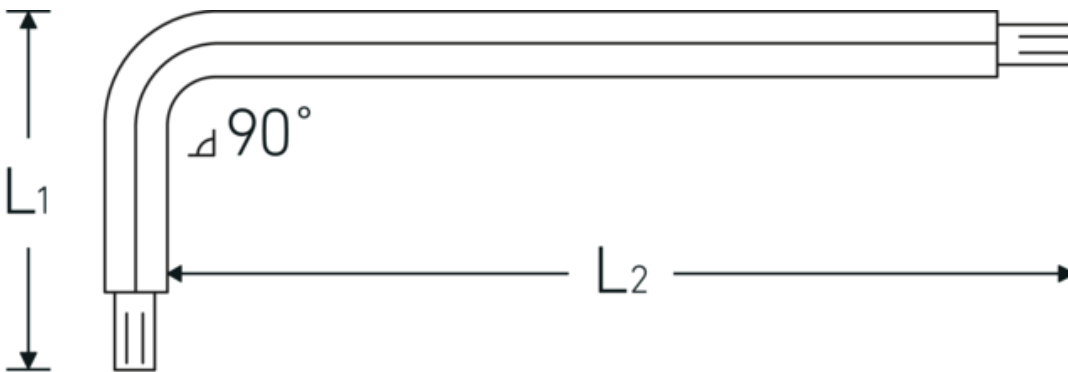

10767

Product no. **43263002**
 GTIN **4018754332779**
 Model **10767 2 KUGELKOPF-
 WINKELSCHRAUBENDREHER
 SECHSKANT**

Label.

Hex ballpoint L-wrench Hex drive 2mm L.16mm x 99mm

Technical Drawing.

Technical Attributes.

Drive profile	hex
External hex drive (mm)	2 mm
L1	16 mm
L2	99 mm

Logistics data.

Depth mm (IFS)	101
Width mm (IFS)	17
Height mm (IFS)	2
Length (packed, mm)	175
Width (packed, mm)	100
Height (packed, mm)	2
Volume (packed, dm ³)	0.035 dm ³
Product no.	43263002
Weight (gross, kg)	0,034

Variants.

Product no.	Art. no. (ERP)	Description	GTIN
43263130	10767 1.3MM 0.050 ZOLL KUGELKOPF- WINKELSCHRAUBENDREHER SECHSKANT	Hex ballpoint L-wrench Hex drive 1,3mm L.12mm x 72mm	4018754332755
43263015	10767 1.5 KUGELKOPF- WINKELSCHRAUBENDREHER SECHSKANT	Hex ballpoint L-wrench Hex drive 1,5mm L.14mm x 89mm	4018754332762
43263002	10767 2 KUGELKOPF- WINKELSCHRAUBENDREHER SECHSKANT	Hex ballpoint L-wrench Hex drive 2mm L.16mm x 99mm	4018754332779
43263025	10767 2.5 KUGELKOPF- WINKELSCHRAUBENDREHER SECHSKANT	Hex ballpoint L-wrench Hex drive 2,5mm L.18mm x 112mm	4018754332786
43263003	10767 3 KUGELKOPF- WINKELSCHRAUBENDREHER SECHSKANT	Hex ballpoint L-wrench Hex drive 3mm L.20mm x 124mm	4018754332793
43263004	10767 4 KUGELKOPF- WINKELSCHRAUBENDREHER SECHSKANT	Hex ballpoint L-wrench Hex drive 4mm L.25mm x 138mm	4018754332809
43263005	10767 5 KUGELKOPF- WINKELSCHRAUBENDREHER SECHSKANT	Hex ballpoint L-wrench Hex drive 5mm L.28mm x 158mm	4018754332816
43263006	10767 6 KUGELKOPF- WINKELSCHRAUBENDREHER SECHSKANT	Hex ballpoint L-wrench Hex drive 6mm L.32mm x 178mm	4018754332823
43263008	10767 8 KUGELKOPF- WINKELSCHRAUBENDREHER SECHSKANT	Hex ballpoint L-wrench Hex drive 8mm L.36mm x 198mm	4018754332830
43263010	10767 10 KUGELKOPF- WINKELSCHRAUBENDREHER SECHSKANT	Hex ballpoint L-wrench Hex drive 10mm L.40mm x 222mm	4018754332847
43263012	10767 12 KUGELKOPF- WINKELSCHRAUBENDREHER SECHSKANT	Hex ballpoint L-wrench Hex drive 12mm L.45mm x 248mm	4018754332854