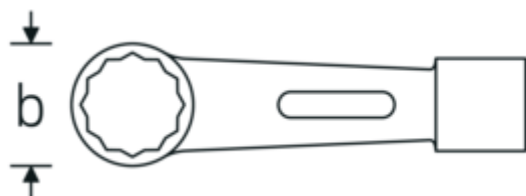

Schlagringschlüssel

8

Art.-Nr. 42010080

GTIN 4018754023295

Modell 8 80

Bezeichnung.

Schlagringschlüssel SW 80 mm L.440mm

Eigenschaften.

StahlwilleSTABIL®

- mit Doppelsechskant
- Chrome Alloy Steel, grün lackiert

Technische Zeichnung.

Technische Attribute.

a	57 mm
Breite mm (b)	110 mm
Länge mm (L)	440 mm
Legierung	Chrome Alloy Steel

Logistikdaten.

Tiefe mm (IFS)	443
Breite mm (IFS)	110
Höhe mm (IFS)	57
Länge (verpackt, mm)	443

Oberfläche	grün lackiert	Breite (verpackt, mm)	110
Schlüsselweite 1 [mm]	80 mm	Höhe (verpackt, mm)	57
		Volumen (verpackt, dm3)	2.77761 dm3
		Art.-Nr.	42010080
		Gewicht (brutto, kg)	5,895
		Gewicht PAP (kg)	0,000
		Gewicht PVC (kg)	0,000
		GTIN	4018754023295
		Ursprungsland	GERMANY
		Ursprungsregion	Nordrhein-Westfalen
		WEEE/ElektroG	nicht ear-pflichtig
		Zolltarifnr.	82041100
		Packnorm	1
		Gewicht (g)	5895 g