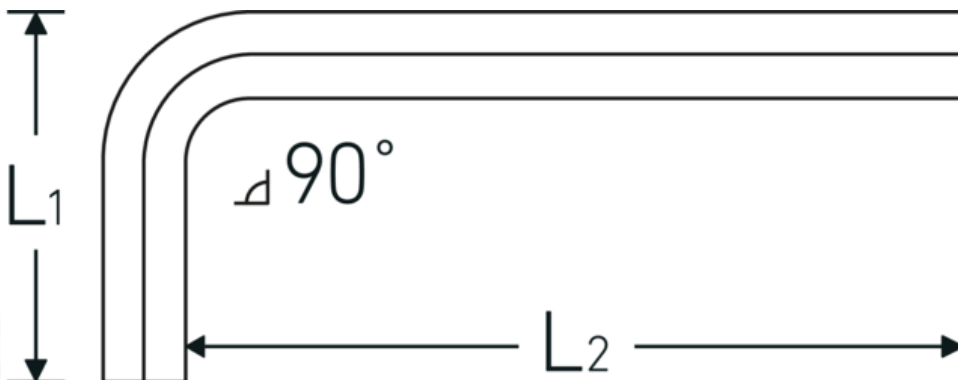

Haakse schroevendraaier

10760a

Artikelnr. **43553014**
GTIN **4018754332342**
Model **10760a 7/32**
WINKELSCHRAUBENDREHER
SECHSKANT

Aanwijzing.

Haakse schroevendraaier Uitgang zeshoek 7/32 L.32mm x 80mm

Eigenschappen.

- voor binnenzeskantbouten
- Chroom-Vanadium, vernikkeld (0,028; 0,035; 0,050" gebruineerd)

Voordelen.

voor inbusschroeven

Technische tekening.

Technische kenmerken.

Uitvoerprofiel Zeskant

Logistieke gegevens.

Diepte mm (IFS) 890
Breedte mm (IFS) 35

Uitgaande zeskant buiten (inch)	7/32
L1	32 mm
L2	80 mm

Hoogte mm (IFS)	6
Lengte (verpakt, mm)	175
Breedte (verpakt, mm)	100
Hoogte (verpakt, mm)	7
Volume (verpakt, dm3)	0.1225 dm3
Artikelnr.	43553014
Gewicht (bruto, CG)	0,240
Gewicht PAP (CG)	0,000
Gewicht PVC (CG)	0,004
GTIN	4018754332342
Land van oorsprong	GERMANY
Regio van oorsprong	Nordrhein-Westfalen
WEEE/ElektroG	nicht ear-pflichtig
Douanetarief nr.	82054000
Verpakkingsstandaard	10
Gewicht (g)	23 g