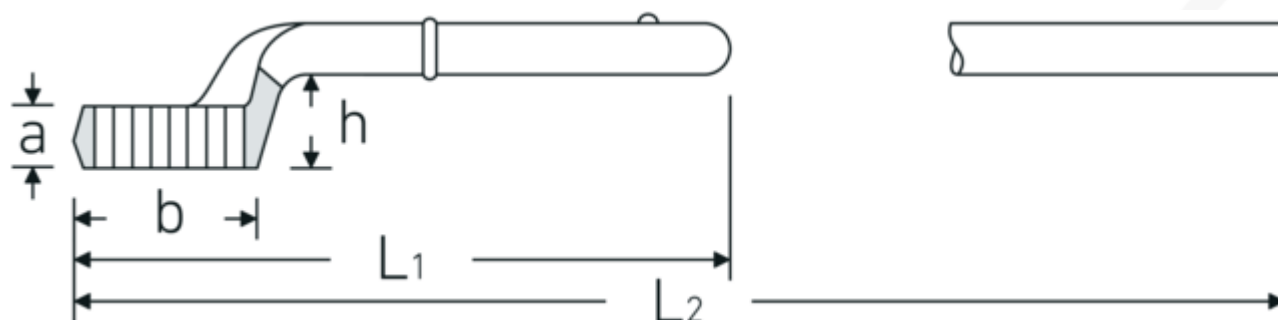

Zugringschlüssel

5

Art.-Nr. 42020027

GTIN 4018754023400

Modell 5 27

Bezeichnung.

Zugringschlüssel SW 27mm L.190mm

Eigenschaften.

- mit Doppelsechskant
- ohne Handgriff
- L₂ = Länge mit Handgriff 5 1/2
- Chrome Alloy Steel, verchromt

Technische Zeichnung.

Technische Attribute.

a	17 mm
Breite mm (b)	41 mm
für Modell	1
Höhe mm (h)	31,5 mm
L1	190 mm
L2	560 mm

Logistikdaten.

Tiefe mm (IFS)	193
Breite mm (IFS)	42
Höhe mm (IFS)	42
Länge (verpackt, mm)	193
Breite (verpackt, mm)	42
Höhe (verpackt, mm)	42

Legierung	Chrome Alloy Steel	Volumen (verpackt, dm3)	0.340452 dm3
Oberfläche	verchromt	Art.-Nr.	42020027
Schlüsselweite 1 [mm]	27 mm	Gewicht (brutto, kg)	0,440
		Gewicht PAP (kg)	0,000
		Gewicht PVC (kg)	0,000
		GTIN	4018754023400
		Ursprungsland	GERMANY
		Ursprungsregion	Nordrhein-Westfalen
		WEEE/ElektroG	nicht ear-pflichtig
		Zolltarifnr.	82041100
		Packnorm	1
		Gewicht (g)	421 g