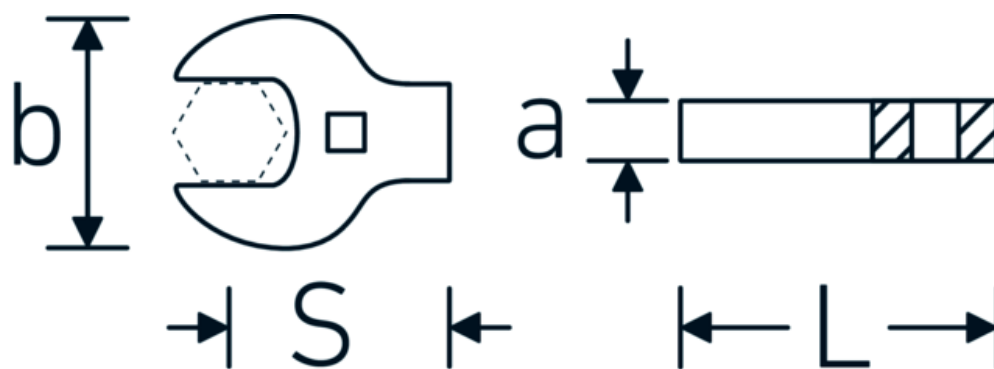

Rysunek techniczny.

Atrybuty techniczne.

a	16 mm
Kwadratowy napęd wewnętrzny (cal)	1/2 "
Szerokość mm (b)	90 mm
Długość mm (L)	89 mm
S	52,3 mm
Szerokość w poprzek płaskowników [cal]	2 "

Dane logistyczne.

Głębokość mm (IFS)	85
Szerokość mm (IFS)	95
Wysokość mm (IFS)	20
Długość (w opakowaniu, mm)	85
Szerokość (w opakowaniu, mm)	95
Wysokość (w opakowaniu, mm)	20
Objętość (w opakowaniu, dm³)	0.1615 dm³
Art. nr	03501072
Waga (brutto, kg)	0,451
Waga PAP (kg)	0,000
Waga PVC (kg)	0,006
GTIN	4018754198184
Kraj pochodzenia	GERMANY
Region pochodzenia	Nordrhein-Westfalen
WEEE/ElektroG	nicht ear-pflichtig
Nr taryfy celnej	82042000
Standard pakowania	1
Waga (g)	451 g