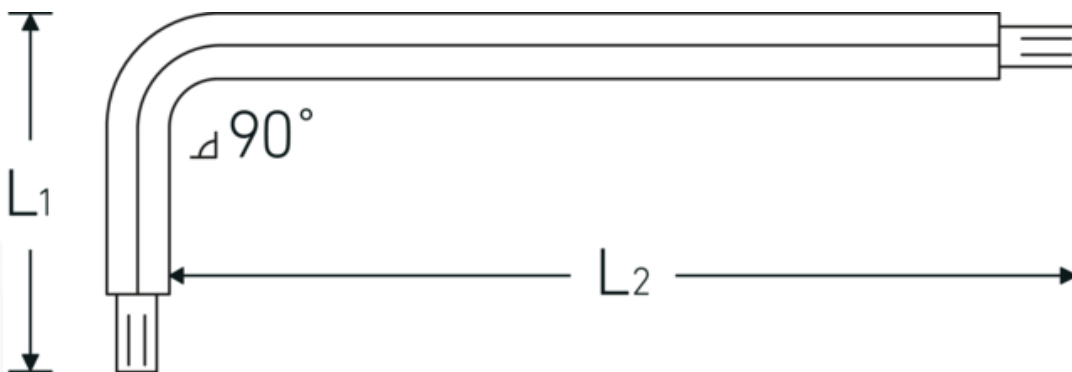

## Kuglehoved vinkelstiftnøglesæt

10767

Art. nr. **43263015**  
GTIN **4018754332762**  
Model **10767 1.5 KUGELKOPF-  
WINKELSCHRAUBENDREHER  
SECHSKANT**

### Betegnelse.

Vinkelskruetrækker med kuglehoved Udgang sekskant 1,5mm L.14mm x 89mm

### Egenskaber.

- til skruer med indiv. sekskant
- med kuglehoved i den lange ende af klingens
- svingvinkel indtil 25° til hver side
- Chrom-Vanadium, bruneret

## Tekniske egenskaber.

Udgangsprofil	Sekskant
Udvendig sekskant (mm)	1,5 mm
L1	14 mm
L2	89 mm