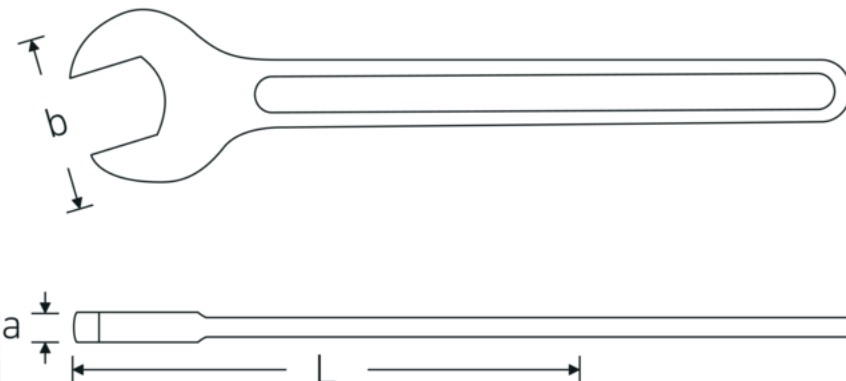

### Aanwijzing.

Enkele steeksleutel M. 24mm L.215mm

### Eigenschappen.

- DIN 894 tot 85 mm
- gelegeerd staal, staalgrijs

### Voordelen.

DIN 894 tot en met 85 mm

### Technische kenmerken.

**a** 8,9 mm  
**Breedte mm (b)** 50 mm