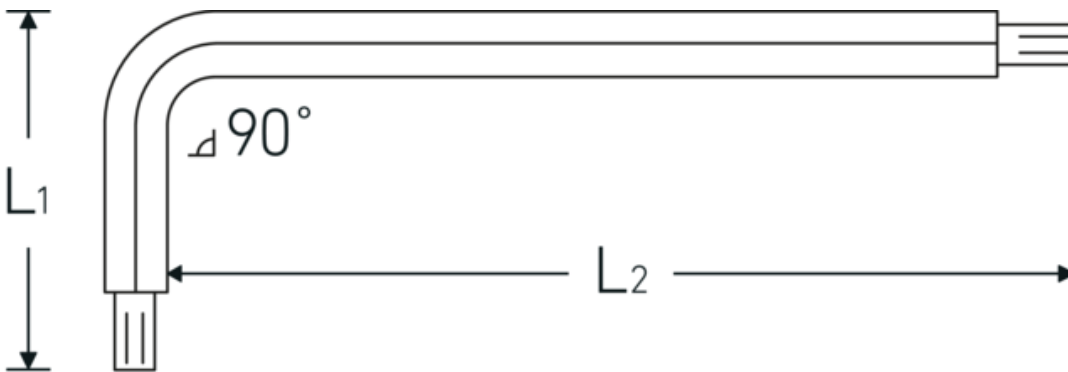

10767

Product no. **43263004**
 GTIN **4018754332809**
 Model **10767 4 KUGELKOPF-
 WINKELSCHRAUBENDREHER
 SECHSKANT**

Label.

Hex ballpoint L-wrench Hex drive 4mm L.25mm x 138mm

Technical Drawing.

Technical Attributes.

Drive profile	hex
External hex drive (mm)	4 mm
L1	25 mm
L2	138 mm

Logistics data.

Depth mm (IFS)	142
Width mm (IFS)	28
Height mm (IFS)	5
Length (packed, mm)	170
Width (packed, mm)	100
Height (packed, mm)	6
Volume (packed, dm3)	0.102 dm3
Product no.	43263004
Weight (gross, kg)	0,180

Variants.

Product no.	Art. no. (ERP)	Description	GTIN
43263130	10767 1.3MM 0.050 ZOLL KUGELKOPF- WINKELSCHRAUBENDREHER SECHSKANT	Hex ballpoint L-wrench Hex drive 1,3mm L.12mm x 72mm	4018754332755
43263015	10767 1.5 KUGELKOPF- WINKELSCHRAUBENDREHER SECHSKANT	Hex ballpoint L-wrench Hex drive 1,5mm L.14mm x 89mm	4018754332762
43263002	10767 2 KUGELKOPF- WINKELSCHRAUBENDREHER SECHSKANT	Hex ballpoint L-wrench Hex drive 2mm L.16mm x 99mm	4018754332779
43263025	10767 2.5 KUGELKOPF- WINKELSCHRAUBENDREHER SECHSKANT	Hex ballpoint L-wrench Hex drive 2,5mm L.18mm x 112mm	4018754332786
43263003	10767 3 KUGELKOPF- WINKELSCHRAUBENDREHER SECHSKANT	Hex ballpoint L-wrench Hex drive 3mm L.20mm x 124mm	4018754332793
43263004	10767 4 KUGELKOPF- WINKELSCHRAUBENDREHER SECHSKANT	Hex ballpoint L-wrench Hex drive 4mm L.25mm x 138mm	4018754332809
43263005	10767 5 KUGELKOPF- WINKELSCHRAUBENDREHER SECHSKANT	Hex ballpoint L-wrench Hex drive 5mm L.28mm x 158mm	4018754332816
43263006	10767 6 KUGELKOPF- WINKELSCHRAUBENDREHER SECHSKANT	Hex ballpoint L-wrench Hex drive 6mm L.32mm x 178mm	4018754332823
43263008	10767 8 KUGELKOPF- WINKELSCHRAUBENDREHER SECHSKANT	Hex ballpoint L-wrench Hex drive 8mm L.36mm x 198mm	4018754332830
43263010	10767 10 KUGELKOPF- WINKELSCHRAUBENDREHER SECHSKANT	Hex ballpoint L-wrench Hex drive 10mm L.40mm x 222mm	4018754332847
43263012	10767 12 KUGELKOPF- WINKELSCHRAUBENDREHER SECHSKANT	Hex ballpoint L-wrench Hex drive 12mm L.45mm x 248mm	4018754332854