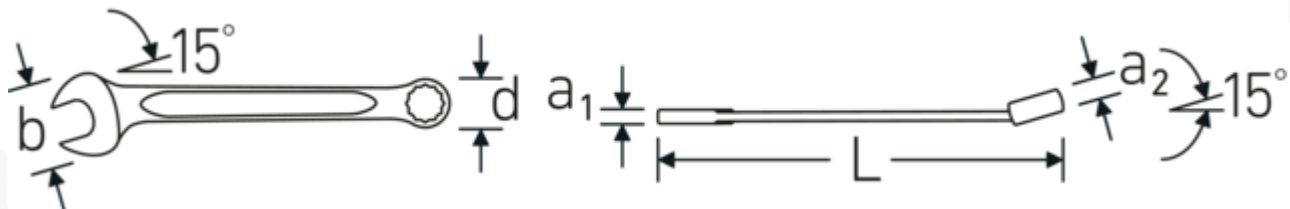

Voordelen.

Made in Germany - STAHLWILLE Ringsteeksleutel OPEN BOX, imperiaal , ringzijde 15 ° afgekant, lengte 230 mm, DIN 3113 Form A / ISO 7738 Form A, , 40484040

Speciale fabricage maakt dunwandige ringen mogelijk - perfect voor schroeven op moeilijk bereikbare plaatsen

Extreem belastbaar en duurzaam - sterker dan welke bout ook

Hoogwaardige, gripvaste oppervlaktetextuur - voor veilig werken, zelfs met vette handen

Technische tekening.

Technische kenmerken.

a1	6,7 mm
a2	11,5 mm

Logistieke gegevens.

Diepte mm (IFS)	233
Breedte mm (IFS)	43

Breedte mm (b)	42 mm	Hoogte mm (IFS)	17
d	27,5 mm	Lengte (verpakt, mm)	233
DIN	DIN 3113 Form A / ISO 7738 Form A	Breedte (verpakt, mm)	145
Lengte mm (L)	230 mm	Hoogte (verpakt, mm)	44
Positie bek	15 °	Volume (verpakt, dm3)	1.48654 dm3
Ringpositie	15 °	Artikelnr.	40484040
Breedte over vlakken 1 [inch]	3/4 "	Gewicht (bruto, CG)	1,440
Breedte over flats 2 [inch]	3/4 "	Gewicht PAP (CG)	0,000
		Gewicht PVC (CG)	0,013
		GTIN	4018754020201
		Land van oorsprong	GERMANY
		Regio van oorsprong	Nordrhein-Westfalen
		WEEE/ElektroG	nicht ear-pflichtig
		Douanetarief nr.	82041100
		Verpakkingsstandaard	10
		Gewicht (g)	144 g