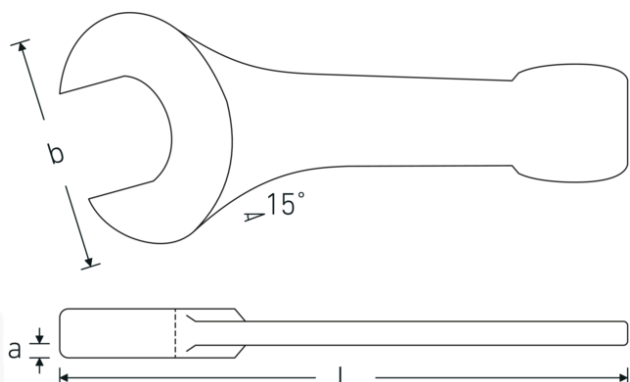

Llaves de percusión con boca fija

4204

Núm. art. **42040070**
GTIN **4018754023752**
Modelo **4204 70**

Designación. Llave de muelle de impacto SW 70mm L.375mm

Descripción.

- DIN 133
- acero especial, gris acero

Ventajas.

DIN 133

Dibujo técnico.

Atributos técnicos.

a	30 mm
Anchura mm (b)	154 mm

Datos logísticos.

Profundidad mm (IFS)	373
Anchura mm (IFS)	158

DIN	DIN 133	Altura mm (IFS)	31
Longitud mm (L)	375 mm	Longitud (empaquetada, mm)	373
Anchura de los planos 1 [mm]	70 mm	Anchura (empaquetada, mm)	158
		Altura en pulgadas	31
		Volumen (envasado, dm3)	1.826954 dm3
		Núm. art.	42040070
		Peso (bruto, kg)	4,400
		Peso PAP (kg)	0,000
		Peso PVC (kg)	0,000
		GTIN	4018754023752
		País de origen	GERMANY
		Región de origen	Nordrhein-Westfalen
		RAEE/Ley eléctrica	nicht ear-pflichtig
		Arancel de aduanas núm.	82041100
		Norma de embalaje	1
		Peso	4573 g

Variantes.

Núm. art.	Número de artículo (ERP)	Designación	GTIN
42040027	4204 27	Llave de muelle de impacto SW 27mm L.180mm	4018754023653
42040030	4204 30	Llave de muelle de impacto SW 30mm L.190mm	4018754023660
42040032	4204 32	Llave de muelle de impacto SW 32mm L.190mm	4018754023677
42040036	4204 36	Llave de muelle de impacto SW 36mm L.215mm	4018754023684
42040041	4204 41	Llave de muelle de impacto SW 41mm L.235mm	4018754023691
42040046	4204 46	Llave de muelle de impacto SW 46mm L.255mm	4018754023707
42040050	4204 50	Llave de muelle de impacto SW 50mm L.275mm	4018754023714
42040055	4204 55	Llave de muelle de impacto SW 55mm L.300mm	4018754023721
42040060	4204 60	Llave de muelle de impacto SW 60mm L.320mm	4018754023738
42040065	4204 65	Llave de muelle de impacto SW 65mm L.342mm	4018754023745
42040070	4204 70	Llave de muelle de impacto SW 70mm L.375mm	4018754023752