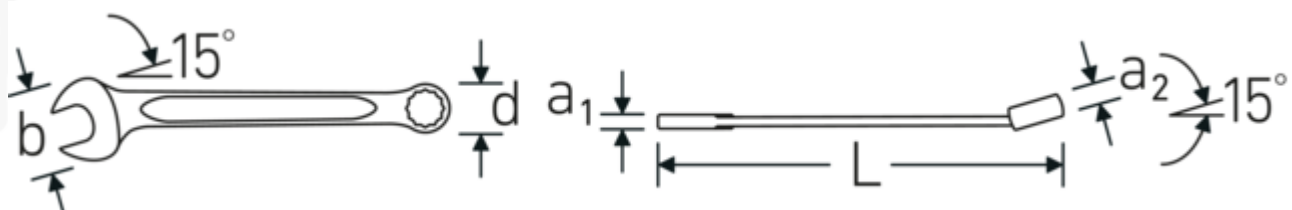

Ringmaulschlüssel OPEN BOX, zöllig

OPEN BOX 13a

Art.-Nr. **40486969**
 GTIN **4018754020348**
 Modell **OPEN BOX 13a 1 13/16**

Bezeichnung. Ringmaulschlüssel SW 1 13/16 " L.500mm

- Eigenschaften.**
- **zöllige, gleiche** Schlüsselweiten
 - Ringseite gerade, Maulseite 15° abgewinkelt
 - Ring mit Doppelsechskant und AS-Drive® Profil
 - stabile, schlanke und leichte Konstruktion
 - hohe Biegefestigkeit durch das Doppel-T-Profil
 - verstärkte Verbindung zwischen Maul und Schaft
 - griffige, angenehme Haptik durch das STAHLWILLE Rundfinish
 - hoch belastbar und langlebig
 - im Gesenk geschmiedet, gehärtet und im Ölbad abgekühlt
 - Chrome Alloy Steel, verchromt
 - DIN 3113 Form A / ISO 7738 Form A

Vorteile.

Hochwertiger Ringmaulschlüssel OPEN BOX, zöllig, Ring- und Maulseite 15° abgewinkelt, Länge 500 mm, DIN 3113 Form A / ISO 7738 Form A, Chrome Alloy Steel, 40486969.

Technische Zeichnung.

Technische Attribute.

a1	13 mm
a2	20 mm
Breite mm (b)	94,5 mm
d	65,3 mm
DIN	DIN 3113 Form A / ISO 7738 Form A
Länge mm (L)	500 mm
Legierung	Chrome Alloy Steel
Maulstellung	15 °
Oberfläche	verchromt
Ringstellung	15 °
Schlüsselweite 1 [Zoll]	1 13/16 "
Schlüsselweite 2 [Zoll]	1 13/16 "

Logistikdaten.

Tiefe mm (IFS)	505
Breite mm (IFS)	94
Höhe mm (IFS)	36
Länge (verpackt, mm)	506
Breite (verpackt, mm)	95
Höhe (verpackt, mm)	37
Volumen (verpackt, dm3)	1.77859 dm3
Art.-Nr.	40486969
Gewicht (brutto, kg)	1,343
Gewicht PAP (kg)	0,000
Gewicht PVC (kg)	0,017
GTIN	4018754020348
Ursprungsland	GERMANY
Ursprungsregion	Nordrhein-Westfalen
WEEE/ElektroG	nicht ear-pflichtig
Zolltarifnr.	82041100
Packnorm	1
Gewicht (g)	1343 g