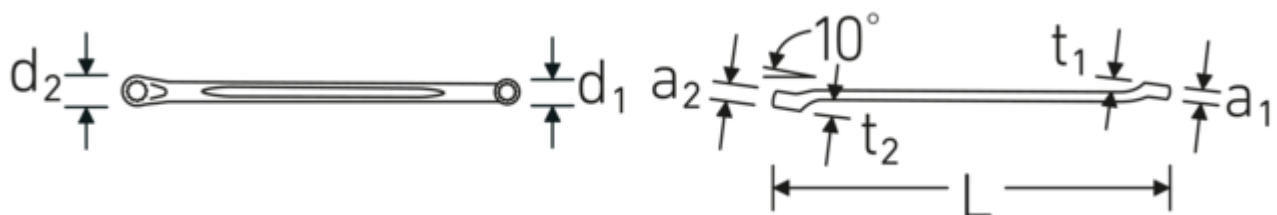

Doppelringschlüssel, zöllig

230a

Art.-Nr. 41614648

GTIN 4018754139484

Modell 230a 15/16 x 1

Bezeichnung. Doppelringschlüssel SW 15/16 " L.340mm

- Eigenschaften.**
- **zöllige, ungleiche** Schlüsselweiten
 - flach gekröpft
 - Doppelsechskant mit AS-Drive® Profil
 - stabile, schlanke und leichte Konstruktion
 - enorm belastbar und langlebig
 - griffige, angenehme Haptik durch das STAHLWILLE Rundfinish
 - HPQ® Hochleistungsstahl, verchromt
 - SAE AS 954 (Maße und Prüfwerte) / Fed. Spec. GGG-W-636E / S.B.A.C. Techn. Spec. T.S. 48 bis 1/2"

Vorteile.

Hochwertiger Doppelringschlüssel, flach gekröpft, mit zölligen Schlüsselweiten.

Technische Zeichnung.

Technische Attribute.

a1	14,5 mm
a2	15 mm
Abtriebsprofil	Doppelsechskant AS-Drive®
d1	34,1 mm
d2	36,5 mm
Länge mm (L)	340 mm
Legierung	HPQ® Hochleistungsstahl
Oberfläche	verchromt
Ringstellung	10 °
Schlüsselweite 1 [Zoll]	15/16 "
Schlüsselweite 2 [Zoll]	1 "
t1	22 mm
t2	23 mm

Logistikdaten.

Tiefe mm (IFS)	350
Breite mm (IFS)	35
Höhe mm (IFS)	23
Länge (verpackt, mm)	360
Breite (verpackt, mm)	150
Höhe (verpackt, mm)	50
Volumen (verpackt, dm3)	2.7 dm3
Art.-Nr.	41614648
Gewicht (brutto, kg)	1,940
Gewicht PAP (kg)	0,000
Gewicht PVC (kg)	0,017
GTIN	4018754139484
Ursprungsland	GERMANY
Ursprungsregion	Nordrhein-Westfalen
WEEE/ElektroG	nicht ear-pflichtig
Zolltarifnr.	82041100
Packnorm	5
Gewicht (g)	375 g