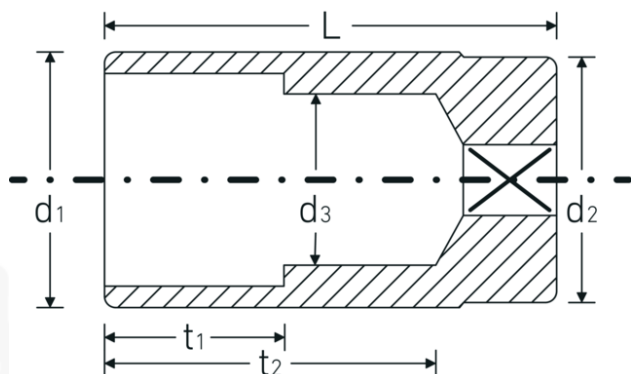

Doppen 1/2", imperiaal, lang

51a

Artikelnr. 03420064
GTIN 4018754127184
Model 51 A 1 1/2

Aanwijzing. 1/2 " Dop M. 1 1/2" L.83mm

Eigenschappen.

- lang
- ASME B 107.1, Fed. Spec. GGG-W-641, SAE AS 954-E
- HPQ®-high performance staal, verchromd

Voordelen.

lang

Technische tekening.

Technische kenmerken.

Uitvoerprofiel	Dubbel-zeskant AS-drive
Aandrijving vierkant binnen (inch)	1/2 "
d1	51 mm
d2	49 mm
d3	35 mm
Lengte mm (L)	83 mm
Breedte over vlakken [inch]	1 1/2 "
t1	35 mm
t2	61,8 mm

Logistieke gegevens.

Diepte mm (IFS)	74
Breedte mm (IFS)	51
Hoogte mm (IFS)	51
Lengte (verpakt, mm)	275
Breedte (verpakt, mm)	80
Hoogte (verpakt, mm)	53
Volume (verpakt, dm3)	1.166 dm3
Artikelnr.	03420064
Gewicht (bruto, KG)	3,315
Gewicht PAP (KG)	0,000
Gewicht PVC (KG)	0,011
GTIN	4018754127184
Land van oorsprong	GERMANY
Regio van oorsprong	Nordrhein-Westfalen
WEEE/ElektroG	nicht ear-pflichtig
Douanetarief nr.	82042000
Verpakkingsstandaard	5
Gewicht (g)	675 g

Varianten.

Artikelnr.	Modelnr. (ERP)	Beschrijving	GTIN
03420024	51 A 3/8	1/2 " Dop M. 3/8" L.83mm	4018754127108
03420028	51 A 7/16	1/2 " Dop M. 7/16" L.83mm	4018754127115
03420032	51 A 1/2	1/2 " Dop M. 1/2" L.83mm	4018754008025
03420034	51 A 9/16	1/2 " Dop M. 9/16" L.83mm	4018754008032
03420036	51 A 5/8	1/2 " Dop M. 5/8" L.83mm	4018754008049
03420038	51 A 11/16	1/2 " Dop M. 11/16" L.83mm	4018754008056
03420040	51 A 3/4	1/2 " Dop M. 3/4" L.83mm	4018754008063
03420042	51 A 13/16	1/2 " Dop M. 13/16" L.83mm	4018754127122
03420044	51 A 7/8	1/2 " Dop M. 7/8" L.83mm	4018754008070
03420046	51 A 15/16	1/2 " Dop M. 15/16" L.83mm	4018754008087
03420048	51 A 1	1/2 " Dop M. 1" L.83mm	4018754008094
03420050	51 A 1 1/16	1/2 " Dop M. 1 1/16" L.83mm	4018754008100
03420052	51 A 1 1/8	1/2 " Dop M. 1 1/8" L.83mm	4018754008117
03420054	51 A 1 3/16	1/2 " Dop M. 1 3/16" L.83mm	4018754127139