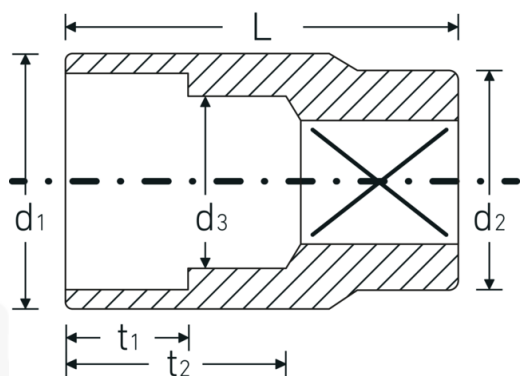

Dibujo técnico.

Atributos técnicos.

Perfil de salida AS-drive hexagonal

Datos logísticos.

Profundidad mm (IFS) 38
Anchura mm (IFS) 23