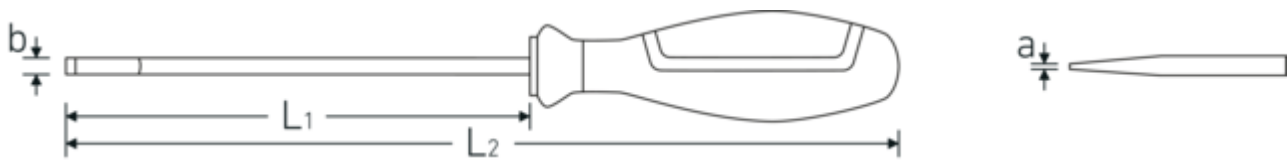

Eigenschappen.

- DIN ISO 2380-1, -2, DIN 5264, ISO 2380-1, -2
- Chrome-Alloy-Steel, matverchromd
- zwarte punt

Voordelen.

DIN ISO 2380-1, -2, DIN 5264, ISO 2380-1, -2

Hoogtepunten van het product.

VEILIG.

De klingen zijn uit hoogwaardig Chrome-Alloy-Steel vervaardigd, volledig gehard en onlosmakelijk in de greep verankerd.

ROBUUST.

Sleuf of kruiskop – de geruwde punt van de kling brengt ook grotere aanhaalmomenten op de schroeven over – nauwkeurig en betrouwbaar.

Technische tekening.

Technische kenmerken.

a	0,6 mm
Uitvoerprofiel	Sleuf
Breedte mm (b)	3,5 mm
DIN	DIN ISO 2380-1, -2, DIN 5264, ISO 2380-1, -2
M.	3
L1	100 mm
L2	185 mm

Logistieke gegevens.

Diepte mm (IFS)	185
Breedte mm (IFS)	20
Hoogte mm (IFS)	20
Lengte (verpakt, mm)	190
Breedte (verpakt, mm)	80
Hoogte (verpakt, mm)	40
Volume (verpakt, dm3)	0.608 dm3
Artikelnr.	46283135
Gewicht (bruto, CG)	0,410
Gewicht PAP (CG)	0,051
Gewicht PVC (CG)	0,000
GTIN	4018754277728
Land van oorsprong	GERMANY
Regio van oorsprong	Nordrhein-Westfalen
WEEE/ElektroG	nicht ear-pflichtig
Douanetarief nr.	82054000
Verpakkingsstandaard	10
Gewicht (g)	41 g