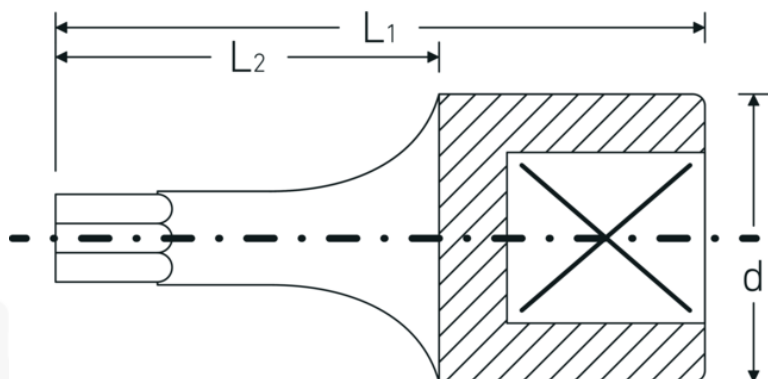

Disegno tecnico.

Attributi tecnici.

Profilo di uscita   TORX®

Dati logistici.

Profondità mm (IFS)   28
Larghezza mm (IFS)   12