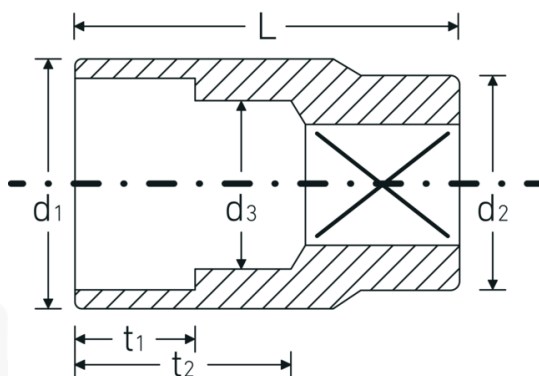

Disegno tecnico.

Attributi tecnici.

Profilo di uscita Esagonale AS-drive

Dati logistici.

Profondità mm (IFS) 23
Larghezza mm (IFS) 17