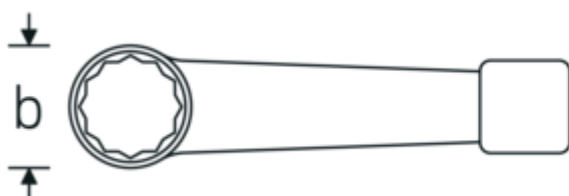

Klucze oczkowe do pobijania

4205

Art. nr 42050095
GTIN 4018754024360
Modelka 4205 95

Oznaczenie. Klucz oczkowy udarowy Wi. 95mm Dł.400mm

Właściwości.

- DIN 7444
- stal specjalna, szara

Zalety.

DIN 7444

Rysunek techniczny.

Atrybuty techniczne.

a	41,5 mm
Szerokość mm (b)	152 mm
DIN	DIN 7444
Długość mm (L)	400 mm
Szerokość w poprzek mieszkań 1 [mm]	95 mm

Dane logistyczne.

Głębokość mm (IFS)	390
Szerokość mm (IFS)	142
Wysokość mm (IFS)	40
Długość (w opakowaniu, mm)	390

Szerokość (w opakowaniu, mm)	142
Wysokość (w opakowaniu, mm)	40
Objętość (w opakowaniu, dm³)	2.2152 dm ³
Art. nr	42050095
Waga (brutto, kg)	4,900
Waga PAP (kg)	0,000
Waga PVC (kg)	0,000
GTIN	4018754024360
Kraj pochodzenia	GERMANY
Region pochodzenia	Nordrhein-Westfalen
WEEE/ElektroG	nicht ear-pflichtig
Nr taryfy celnej	82041100
Standard pakowania	1
Waga (g)	4900 g