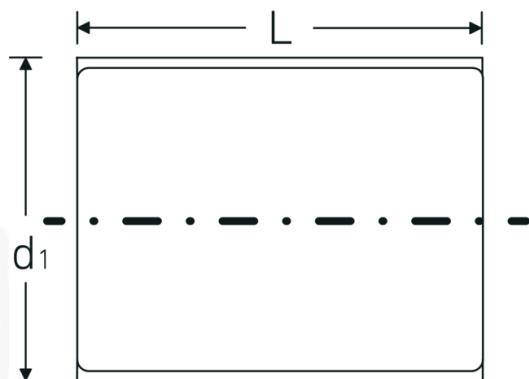

Bocas de llave de vaso VDE 3/8"

12171 VDE

Núm. art. 02380007
GTIN 4018754253456
Modelo 12171 VDE-7

Designación. 3/8 " Juego de bocas de llave de vaso VDE SW 7mm Long.42mm

Descripción.

- HPQ®-Acero de altas características, cromado
- aislamiento VDE hasta 1000 V
- DIN EN 60900
- #T; AC/1000 V

Ventajas.

Acero de alta calidad HPQ®, cromado

Dibujo técnico.

Atributos técnicos.

Perfil de salida	Hexágono doble AS-drive
Accionamiento cuadrado interior (pulgadas)	3/8 "
d1	15,5 mm
DIN	DIN EN 60900
Longitud mm (L)	42 mm
Anchura de los planos [mm]	7 mm

Datos logísticos.

Profundidad mm (IFS)	41
Anchura mm (IFS)	16
Altura mm (IFS)	16
Longitud (empaquetada, mm)	60
Anchura (empaquetada, mm)	35
Altura en pulgadas	35
Volumen (envasado, dm3)	0.0735 dm3
Núm. art.	02380007
Peso (bruto, kg)	0,050
Peso PAP (kg)	0,000
Peso PVC (kg)	0,002
GTIN	4018754253456
País de origen	GERMANY
Región de origen	Nordrhein-Westfalen
RAEE/Ley eléctrica	nicht ear-pflichtig
Arancel de aduanas núm.	82042000
Norma de embalaje	1
Peso	24 g

Variantes.

Núm. art.	Nº de modelo (ERP)	Designación	GTIN
02380007	12171 VDE-7	3/8 " Juego de bocas de llave de vaso VDE SW 7mm Long.42mm	4018754253456
02380008	12171 VDE-8	3/8 " Juego de bocas de llave de vaso VDE SW 8mm Long.43mm	4018754253463
02380009	12171 VDE-9	3/8 " Juego de bocas de llave de vaso VDE SW 9mm Long.43mm	4018754253470
02380010	12171 VDE-10	3/8 " Juego de bocas de llave de vaso VDE SW 10mm Long.45mm	4018754253487
02380011	12171 VDE-11	3/8 " Juego de bocas de llave de vaso VDE SW 11mm Long.45mm	4018754253494
02380012	12171 VDE-12	3/8 " Juego de bocas de llave de vaso VDE SW 12mm Long.46mm	4018754253500
02380013	12171 VDE-13	3/8 " Juego de bocas de llave de vaso VDE SW 13mm Long.48mm	4018754253517
02380014	12171 VDE-14	3/8 " Juego de bocas de llave de vaso VDE SW 14mm Long.48mm	4018754253524