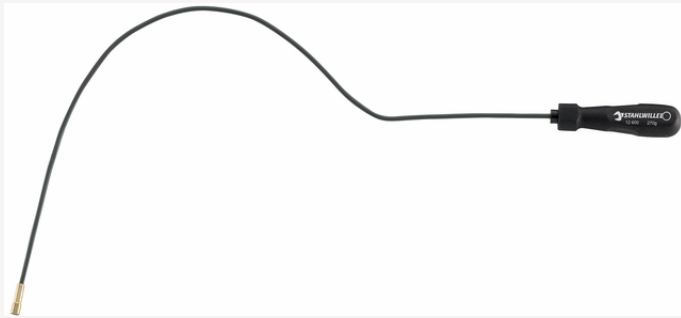

Estrattori magnetici

12600

Nr. art **77260027**
GTIN **4018754104376**
Modello **12600 270 G MAGNETHEBER MINI**

Designazione. Estrattore magnetico Forza di trazione 270g D.5mm L.500mm

Descrizione.

- perdita di aderenza in caso di riscaldamento oltre gli 80°C

Vantaggi.

Mini estrattore magnetico flessibile con testa estremamente piccola e un'elevata forza di trazione di 270 g, lunghezza 500 mm

Consente di raccogliere oggetti ferrosi persi, come viti o utensili, in punti difficili da raggiungere

Pratico ausilio per l'officina, l'industria e la casa

Robusto strumento di qualità per professionisti - Made in Germany

Attributi tecnici.

d	5 mm
Lunghezza mm (L)	500 mm
Forza di trazione (g)	270 g

Dati logistici.