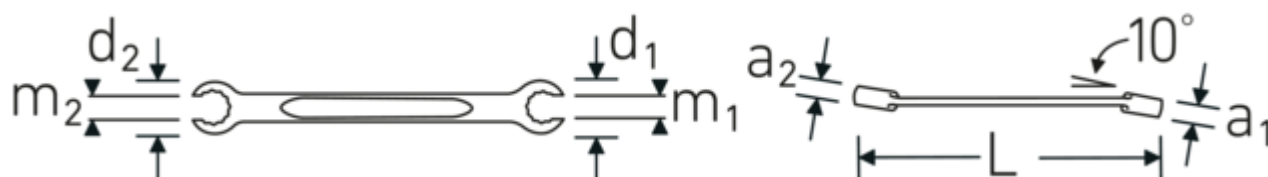

Dessin technique.

Attributs techniques.

a1	20 mm
a2	22 mm
Empreinte	Hexagone double AS-drive
d1	48,5 mm

Données logistiques.

Profondeur mm (IFS)	297
Largeur	52
Hauteur mm (IFS)	29
Longueur (emballé, mm)	350
Largeur (emballé, mm)	95