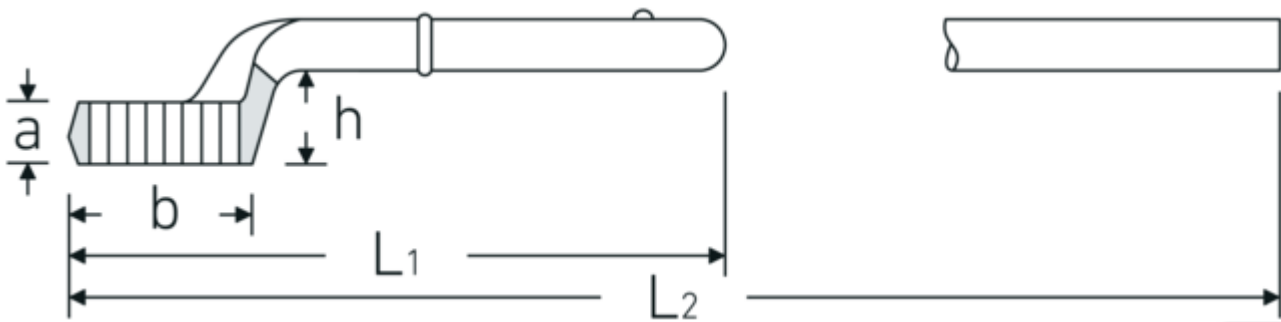

### Aanwijzing.

Opsteekringsleutel M. 80mm L.385mm

### Technische kenmerken.

a	40,5 mm
Breedte mm (b)	125 mm
voor nr.	4
Hoogte mm (h)	59 mm
L1	385 mm
L2	1075 mm
Flatbreedte 1 [mm]	80 mm

### Logistieke gegevens.

Diepte mm (IFS)	385
Breedte mm (IFS)	125
Hoogte mm (IFS)	59
Lengte (verpakt, mm)	395
Breedte (verpakt, mm)	128
Hoogte (verpakt, mm)	59
Volume (verpakt, dm3)	2.98304 dm3
Artikelnr.	42020080