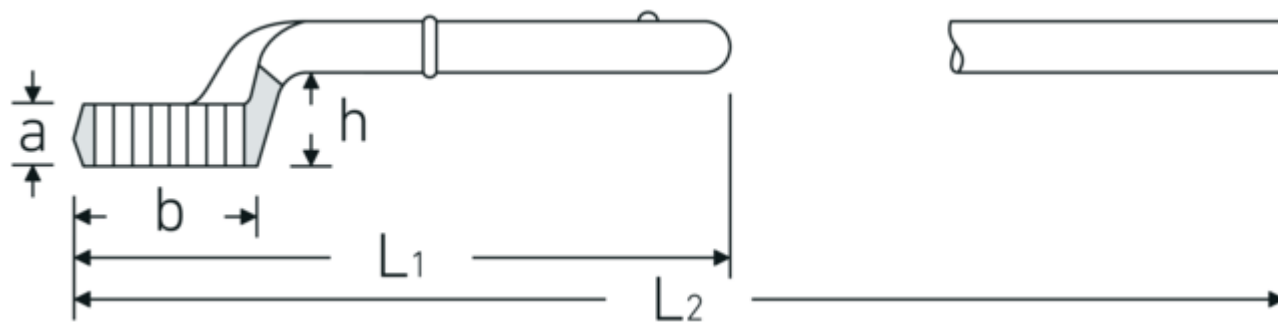

Klucze oczkowe jednostronne

5

Art. nr 42020024
GTIN 4018754023394
Modelka 5 24

Oznaczenie.

Klucz oczkowy pojedynczy do dociągnięcia Wi. 24mm Dł.180mm

Właściwości.

- bez trzonu
- stal stopowa chromowa, chromowane

Rysunek techniczny.

Atrybuty techniczne.

a	17 mm
Szerokość mm (b)	38 mm
dla nr	1
Wysokość mm (h)	29,5 mm
L1	180 mm
L2	555 mm
Szerokość w poprzek mieszkań 1 [mm]	24 mm

Dane logistyczne.

Głębokość mm (IFS)	182
Szerokość mm (IFS)	38
Wysokość mm (IFS)	41
Długość (w opakowaniu, mm)	182
Szerokość (w opakowaniu, mm)	38
Wysokość (w opakowaniu, mm)	41