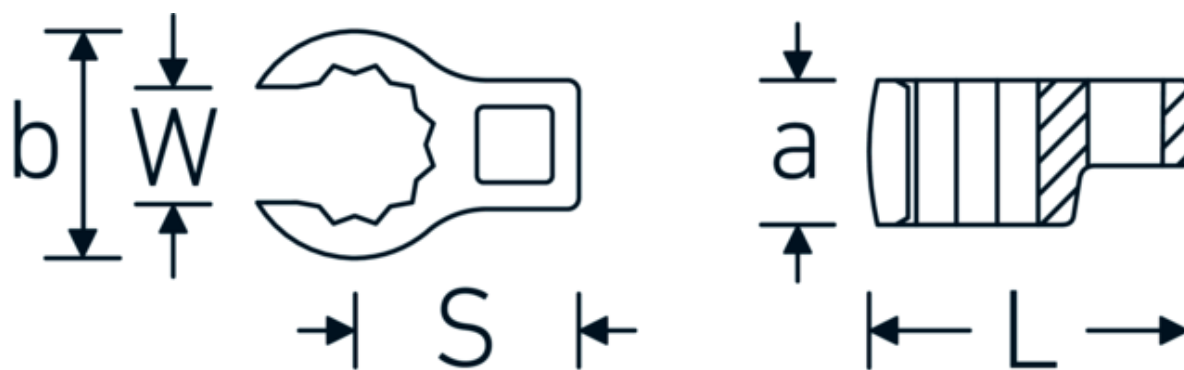

## Klucz pazurowy oczkowy otwarty CROW-RING

440a

Art. nr 03490066  
GTIN 4018754008513  
Modelka 440 A 1 5/8

### Oznaczenie.

1/2 " Klucz CROW-RING Wi. 1 5/8" Dt.71,8mm

### Atrybuty techniczne.

a	24,5 mm
Kwadratowy napęd wewnętrzny (cal)	1/2 "
Szerokość mm (b)	57,9 mm
Długość mm (L)	71,8 mm
S	37,7 mm

03490068	440 A 1 3/4	1/2 " Klucz CROW-RING Wi. 1 3/4" Dł.75,6mm	4018754008520
03490069	440 A 1 13/16	1/2 " Klucz CROW-RING Wi. 1 13/16" Dł.77,7mm	4018754008537
03490072	440 A 2	1/2 " Klucz CROW-RING Wi. 2" Dł.83,2mm	4018754008544
03490076	440 A 2 1/4	1/2 " Klucz CROW-RING Wi. 2 1/4" Dł.91,2mm	4018754008551
03490077	440 A 2 5/16	1/2 " Klucz CROW-RING Wi. 2 5/16" Dł.93,3mm	4018754008568
03490078	440 A 2 3/8	1/2 " Klucz CROW-RING Wi. 2 3/8" Dł.95,2mm	4018754008575