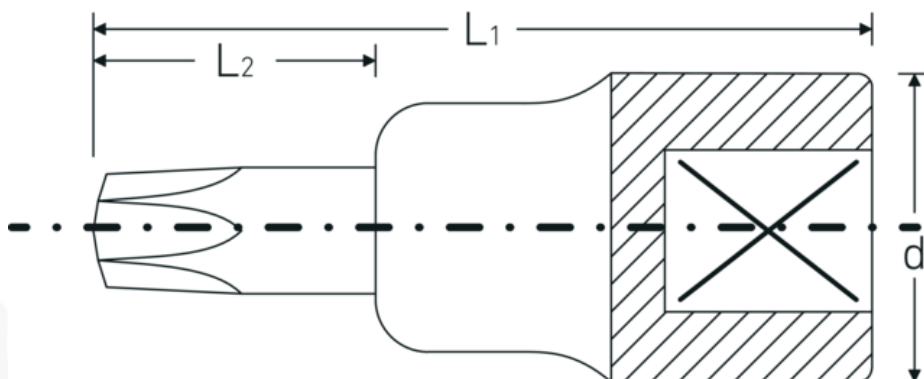

## TORX® schroevendraaierbits 1/2"

54TX

Artikelnr. **03100060**  
GTIN **4018754006724**  
Model **54 TX T 60**

**Aanwijzing.** 1/2 " Schroevendraaierbit L.58mm

**Eigenschappen.**

- voor inwendige TORX® bouten
- Chrome-Alloy-Steel, verchroomd

### Voordelen.

voor binnen TORX® schroeven

### Technische kenmerken.

Uitvoerprofiel TORX®

### Logistieke gegevens.

Diepte mm (IFS) 58  
Breedte mm (IFS) 24

<b>Aandrijving vierkant binnen (inch)</b>	1/2 "	<b>Hoogte mm (IFS)</b>	24
<b>d</b>	23,7 mm	<b>Lengte (verpakt, mm)</b>	130
<b>Maat uitvoerprofiel</b>	T60	<b>Breedte (verpakt, mm)</b>	70
<b>L1</b>	58 mm	<b>Hoogte (verpakt, mm)</b>	24
<b>L2</b>	18 mm	<b>Volume (verpakt, dm3)</b>	0.2184 dm3
		<b>Artikelnr.</b>	03100060
		<b>Gewicht (bruto, KG)</b>	0,565
		<b>Gewicht PAP (KG)</b>	0,000
		<b>Gewicht PVC (KG)</b>	0,004
		<b>GTIN</b>	4018754006724
		<b>Land van oorsprong</b>	GERMANY
		<b>Regio van oorsprong</b>	Nordrhein-Westfalen
		<b>WEEE/ElektroG</b>	nicht ear-pflichtig
		<b>Douanetarief nr.</b>	82042000
		<b>Verpakkingsstandaard</b>	5
		<b>Gewicht (g)</b>	113 g