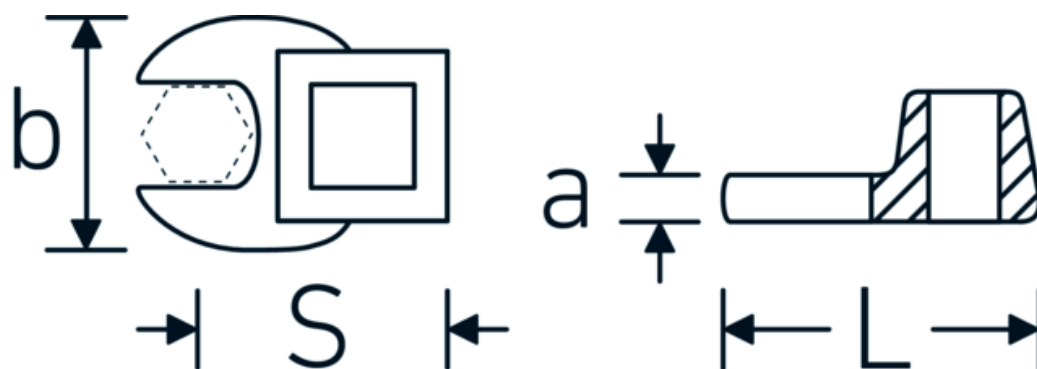

Klucz pazurowy płaski CROW-FOOT

540

Art. nr 02200036
GTIN 4018754141104
Modelka 540 36

Oznaczenie. 3/8 " Klucz CROW-FOOT Wi. 36mm Dł.56,5mm

Właściwości.

- stal stopowa chromowa, chromowane
- Uwaga! Zmienione wartości nastawcze w kluczu dynamometrycznego

Rysunek techniczny.

Atrybuty techniczne.

a	8 mm
Kwadratowy napęd wewnętrzny (cal)	3/8 "
Szerokość mm (b)	62 mm
Długość mm (L)	56,5 mm
S	32,8 mm

Dane logistyczne.

Głębokość mm (IFS)	80
Szerokość mm (IFS)	80
Wysokość mm (IFS)	20
Długość (w opakowaniu, mm)	80
Szerokość (w opakowaniu, mm)	80