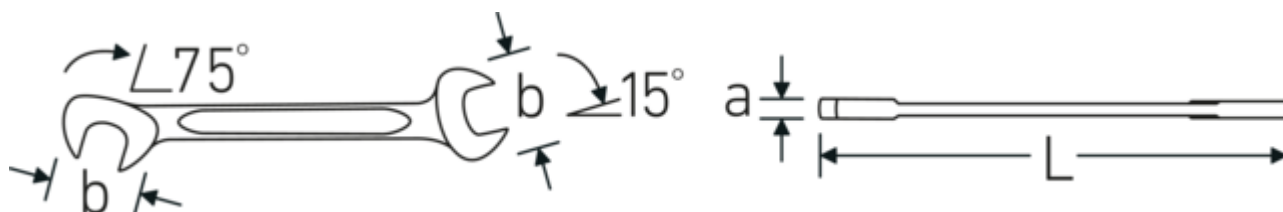

### ELECTRIC 12

Art. nr. **40060808**  
GTIN **4018754018598**  
Model **ELECTRIC 12 8**

**Betegnelse.** Dobbeltgaffelnøgle lille ELECTRIC St. 8 mm L.96mm

**Egenskaber.** • Chrome-Alloy-Steel, forkromet

## Teknisk tegning.

## Tekniske egenskaber.

a	3 mm
Bredde mm (b)	16,8 mm
Længde mm (L)	96 mm
Kæbeposition	15/75 °
Bredde på tværs af flader 1 [mm]	8 mm
Bredde på tværs af flader 2 [mm]	8 mm