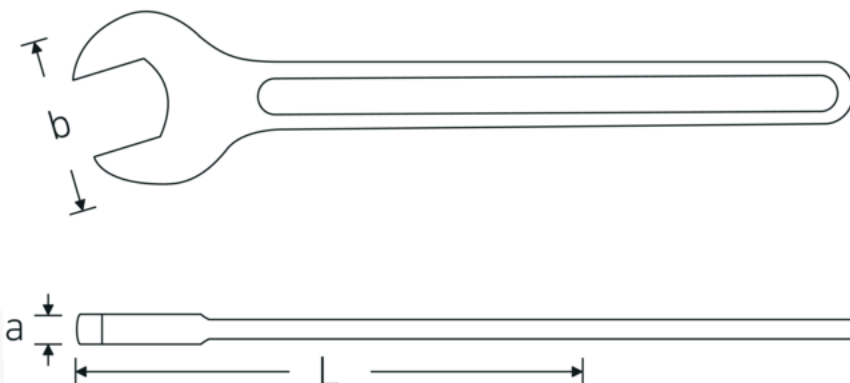

### Aanwijzing.

Enkele steeksleutel M. 30mm L.261mm

### Eigenschappen.

- DIN 894 tot 85 mm
- gelegeerd staal, staalgrijs

### Voordelen.

DIN 894 tot en met 85 mm

### Technische kenmerken.

**a** 10,8 mm  
**Breedte mm (b)** 62 mm