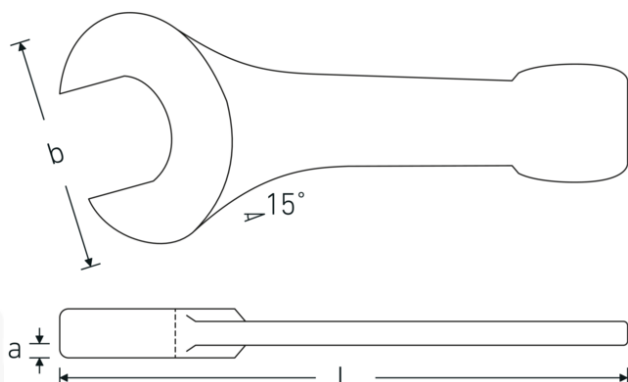

Klucze płaskie do pobijania

4204

Art. nr **42040041**
GTIN **4018754023691**
Modelka **4204 41**

Oznaczenie. Klucz udarowy płaski Wi. 41mm Dł.235mm

Właściwości.

- DIN 133
- stal specjalna, stalowo szary

Zalety.

DIN 133

Rysunek techniczny.

Atrybuty techniczne.

a 18,5 mm
Szerokość mm (b) 86 mm

Dane logistyczne.

Głębokość mm (IFS) 230
Szerokość mm (IFS) 85

DIN	DIN 133	Wysokość mm (IFS)	20
Długość mm (L)	235 mm	Długość (w opakowaniu, mm)	230
Szerokość w poprzek mieszkań 1 [mm]	41 mm	Szerokość (w opakowaniu, mm)	85
		Wysokość (w opakowaniu, mm)	20
		Objętość (w opakowaniu, dm ³)	0.391 dm ³
		Art. nr	42040041
		Waga (brutto, kg)	0,923
		Waga PAP (kg)	0,000
		Waga PVC (kg)	0,000
		GTIN	4018754023691
		Kraj pochodzenia	GERMANY
		Region pochodzenia	Nordrhein-Westfalen
		WEEE/ElektroG	nicht ear-pflichtig
		Nr taryfy celnej	82041100
		Standard pakowania	1
		Waga (g)	923 g

42040100	4204 100	Klucz udarowy płaski Wi. 100mm Dł.485mm	4018754023813
42040105	4204 105	Klucz udarowy płaski Wi. 105mm Dł.485mm	4018754023820

GTIN-Code.

STAHLWILLE-POLSKA Sp. z o.o.

ul. Strażacka 72 · 43-382 Bielsko-Biała · Polska · Tel.: +48 33 82 80 700 · Fax: +48 606 639 294