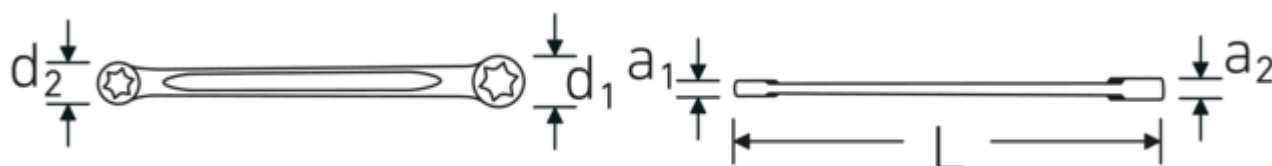

Dessin technique.

Attributs techniques.

a1	4,5 mm
a2	5,5 mm
Empreinte	TORX®
d1	9,6 mm
d2	11,6 mm

Données logistiques.

Profondeur mm (IFS)	116
Largeur	12
Hauteur mm (IFS)	6
Longueur (emballé, mm)	130
Largeur (emballé, mm)	50