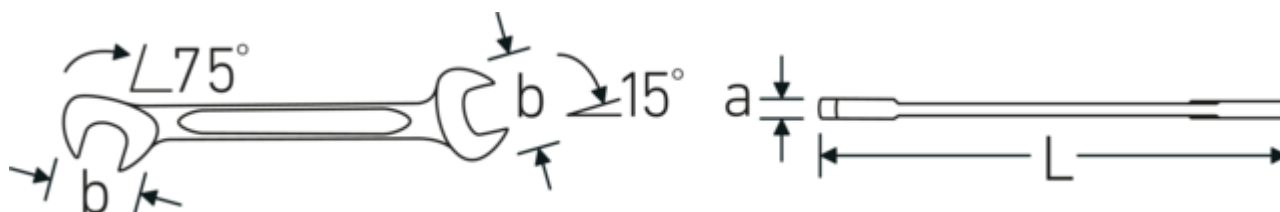

**Llaves pequeñas de dos bocas fijas  
ELECTRIC**

**ELECTRIC 12**

Núm. art. **40060505**  
GTIN **4018754018567**  
Modelo **ELECTRIC 12 5**

**Designación.** Llave doble pequeña ELECTRIC SW 5 mm L.78mm

**Descripción.** • Chrome-Alloy-Steel, cromadas

**Dibujo técnico.**

**Atributos técnicos.**

a	2 mm
Anchura mm (b)	12,6 mm
Longitud mm (L)	78 mm
Posición de la boca	15/75 °
Anchura de los planos 1 [mm]	5 mm
Anchura de los planos 2 [mm]	5 mm

**Datos logísticos.**

Profundidad mm (IFS)	78
Anchura mm (IFS)	13
Altura mm (IFS)	2
Longitud (empaquetada, mm)	90
Anchura (empaquetada, mm)	40
Altura en pulgadas	10
Volumen (envasado, dm3)	0.036 dm3
Núm. art.	40060505
Peso (bruto, kg)	0,073
Peso PAP (kg)	0,000
Peso PVC (kg)	0,002