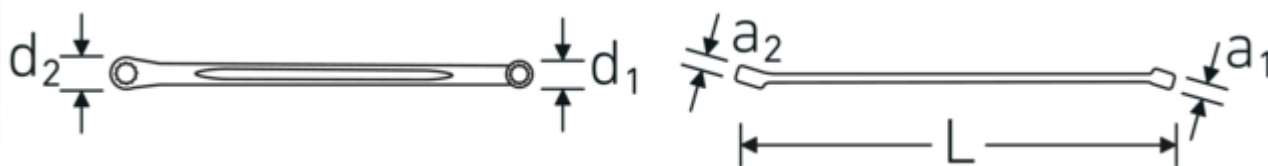

Chiavi poligonali doppie

220

Nr. art **41032022**
GTIN **4018754140435**
Modello **220 20 x 22**

Designazione.

Chiave poligonale doppia Mis. 20 x 22 mm L.409mm

Descrizione.

- extra lunghe
- piegate 15°
- acciaio ad alte prestazioni HPQ®, cromate

Vantaggi.

extra lungo

Caratteristiche del prodotto.

Disegno tecnico.

Attributi tecnici.

a1	13 mm
a2	14,3 mm
Profilo di uscita	Doppio esagonale AS-drive
d1	28,5 mm
d2	31,5 mm
Lunghezza mm (L)	409 mm
Larghezza tra le piastre 1 [mm]	20 mm
Posizione dell'anello	15 °
Larghezza tra le piastre 2 [mm]	22 mm

Dati logistici.

Profondità mm (IFS)	407
Larghezza mm (IFS)	32
Altezza mm (IFS)	24
Lunghezza (imballata, mm)	450
Larghezza (imballata, mm)	100
Altezza (imballata, mm)	34
Volume (imballato, dm3)	1.53 dm3
N° Art.	41032022
Peso (lordo, kg)	2,615
Peso PAP (kg)	0,000
Peso PVC (kg)	0,009
GTIN	4018754140435
Paese di origine	GERMANY
Regione di origine	Nordrhein-Westfalen
RAEE/Legge sull'elettricità	nicht ear-pflichtig
N. tariffa doganale	82041100
Standard di imballaggio	5
Peso [mm]	515 g