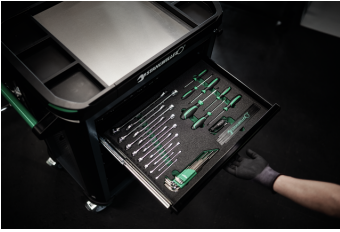

Gereedschapswagen 95 PRO

95/6 PRO

Artikelnr. **81200162**
GTIN **4018754334650**
Model **95/6 R PRO**

Aanwijzing.

Gereedschapswagen 95/6 PRO 6 Stuwkracht 496 x 827 x 1020 mm rood, RAL 3020

Voordelen.

Beveiligingsconcept in drie fasen: 1. Centraal vergrendelbaar door middel van zijdelings cilinderslot met uitklapbare sleutel 2. Aparte vergrendeling voorkomt onbedoeld opengaan tijdens het rijden 3. Kantelbeveiliging - het is niet mogelijk om meerdere laden tegelijkertijd uit te trekken.

Hoogtepunten van het product.

Technische tekening.

Technische kenmerken.

Aantal laden	6
Breedte mm (b)	827 mm
Vouwtang	rood, RAL 3020
Kleur	RAL 3020; RAL 9005
Hoogte mm (h)	1020 mm
Lengte mm (L)	496 mm
nr.	95/6 R PRO
Afmetingen interne lade mm	346 x 528 x 75 mm (2x) 346 x 528 x 118 mm (2x) 346 x 528 x 147 mm (2x)
Draagvermogen lade	30 kg 30 kg 30/45 kg
Laadvermogen	750 kg