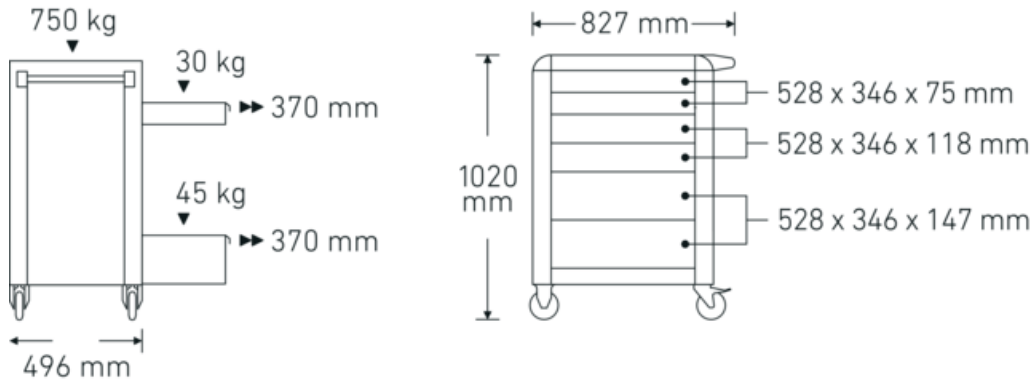

Gereedschapswagen 95 PRO

95/6 PRO

Artikelnr. **81200162**
GTIN **4018754334650**
Model **95/6 R PRO**

Aanwijzing.

Gereedschapswagen 95/6 PRO 6 Stuwkracht 496 x 827 x 1020 mm rood, RAL 3020

Voordelen.

Beveiligingsconcept in drie fasen: 1. Centraal vergrendelbaar door middel van zijdelings cilinderslot met uitklapbare sleutel 2. Aparte vergrendeling voorkomt onbedoeld opengaan tijdens het rijden 3. Kantelbeveiliging - het is niet mogelijk om meerdere laden tegelijkertijd uit te trekken.

Hoogtepunten van het product.

Technische tekening.

Technische kenmerken.

Aantal laden	6
Breedte mm (b)	827 mm
Vouwtang	rood, RAL 3020
Kleur	RAL 3020; RAL 9005
Hoogte mm (h)	1020 mm
Lengte mm (L)	496 mm
nr.	95/6 R PRO
Afmetingen interne lade mm	346 x 528 x 75 mm (2x) 346 x 528 x 118 mm (2x) 346 x 528 x 147 mm (2x)
Draagvermogen lade	30 kg 30 kg 30/45 kg
Laadvermogen	750 kg

Logistieke gegevens.

Diepte mm (IFS)	720
Breedte mm (IFS)	496
Hoogte mm (IFS)	863
Lengte (verpakt, mm)	836
Breedte (verpakt, mm)	587
Hoogte (verpakt, mm)	940
Volume (verpakt, dm ³)	461.28808 dm ³
Artikelnr.	81200162
Gewicht (bruto, CG)	79,000
Gewicht PAP (CG)	7,500
Gewicht PVC (CG)	0,000
GTIN	4018754334650
Land van oorsprong	CHINA
Regio van oorsprong	Ausländischer Ursprung
WEEE/ElektroG	nicht ear-pflichtig
Douanetarief nr.	94032080
Verpakkingsstandaard	1
Gewicht (g)	71500 g

Varianten.

Artikelnr.	Artikelnr. (ERP)	Beschrijving	GTIN
81200160	95/6 A PRO	Gereedschapswagen 95/6 PRO 6 Stuwkracht 496 x 827 x 1020 mm antraciet, RAL 7016	4018754334636
81200161	95/6 B PRO	Gereedschapswagen 95/6 PRO 6 Stuwkracht 496 x 827 x 1020 mm blauw, RAL 270 30 35	4018754334643
81200162	95/6 R PRO	Gereedschapswagen 95/6 PRO 6 Stuwkracht 496 x 827 x 1020 mm rood, RAL 3020	4018754334650