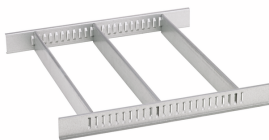

GTIN-code.

Accessoires.

90432727
Spuitspuitbushouder

81483004
Papierrolhouder

89010040
Kabelhouders

83812070
Lege inleg v. kleine
onderdelen

81484001
Schuiflade-indeling

81484002
Schuiflade-indeling