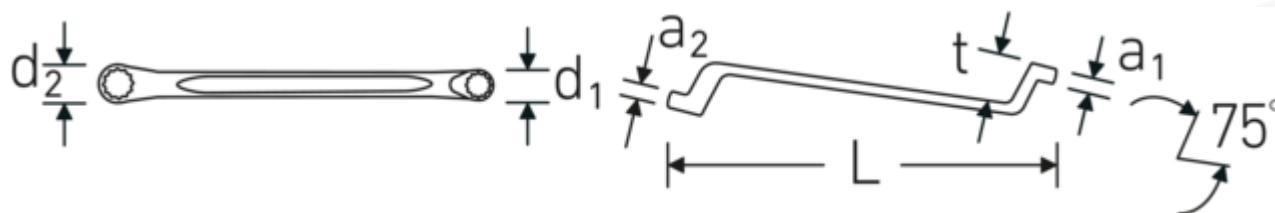

Disegno tecnico.

Attributi tecnici.

a1	7 mm
a2	9 mm
Profilo di uscita	Doppio esagonale AS-drive

Dati logistici.

Profondità mm (IFS)	189
Larghezza mm (IFS)	16
Altezza mm (IFS)	23
Lunghezza (imballata, mm)	200