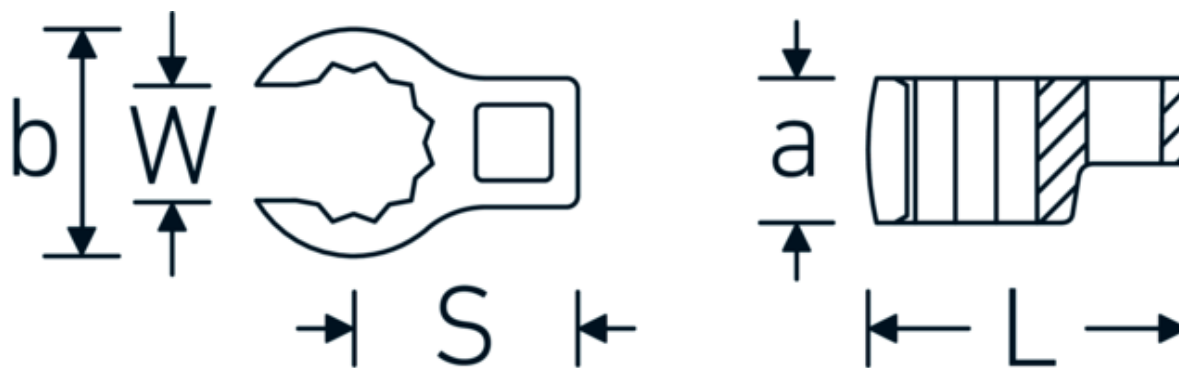

Llaves de boca en estrella, tipo CROW-RING

440

Núm. art. 02190021
GTIN 4018754003426
Modelo 440 21

Designación. 3/8 " Llave CROW-FOOT SW 21mm Long.42,8mm

Descripción.

- Chrome-Alloy-Steel, cromadas
- ¡atención! Valores de regulación modificados en la llave dinamométrica

Dibujo técnico.

Atributos técnicos.

a	18,5 mm
Accionamiento cuadrado interior (pulgadas)	3/8 "
Anchura mm (b)	31,3 mm
Longitud mm (L)	42,8 mm
S	22,5 mm
Anchura de los planos [mm]	21 mm

Datos logísticos.

Profundidad mm (IFS)	42
Anchura mm (IFS)	31
Altura mm (IFS)	18
Longitud (empaquetada, mm)	43
Anchura (empaquetada, mm)	32
Altura en pulgadas	19
Volumen (envasado, dm3)	0.026144 dm3