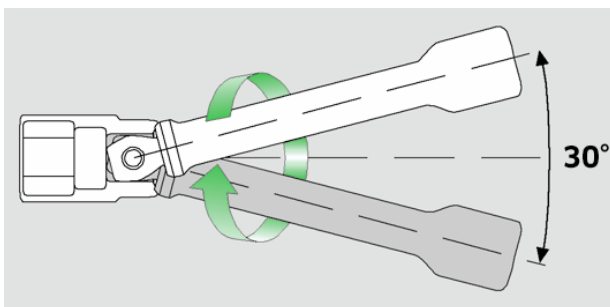

## Wobble-Drive dopverlengstukken 3/8"

427W

Artikelnr. **12010009**  
GTIN **4018754091133**  
Model **427W/6**

**Aanwijzing.** 3/8 " Wobble-Drive-dopverlenging L.160mm

**Eigenschappen.**

- zwenkhoek tot 15° naar iedere kant
- max. belasting 80 N·m

## Voordelen.

Draaihoek tot 15° aan elke kant

## Technische kenmerken.

Uitgang vierkant buiten (inch)	3/8
Aandrijving vierkant binnen (inch)	3/8 "
d	17 mm
Maat	6
Lengte mm (L)	160 mm

## Logistieke gegevens.

Diepte mm (IFS)	160
Breedte mm (IFS)	17
Hoogte mm (IFS)	17
Lengte (verpakt, mm)	160
Breedte (verpakt, mm)	45
Hoogte (verpakt, mm)	30
Volume (verpakt, dm <sup>3</sup> )	0.216 dm <sup>3</sup>
Artikelnr.	12010009