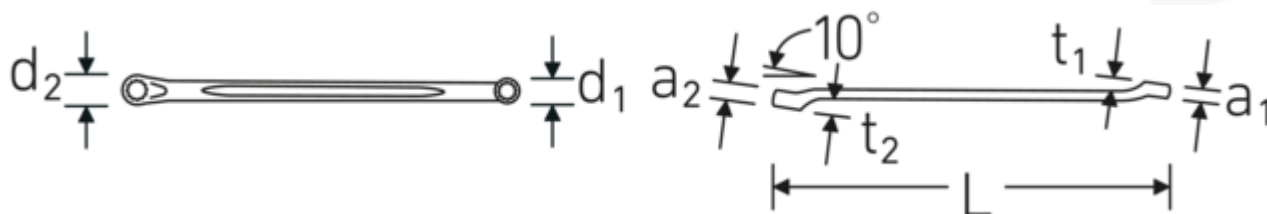

Chiavi poligonali doppie

230a

Nr. art **41612428**

GTIN **4018754023073**

Modello **230a 3/8 x 7/16**

Designazione.

Chiave poligonale doppia Mis. 3/8 x 7/16 " L.215mm

Descrizione.

- curvatura leggera
- SAE AS 954 (misure e valori di controllo)
- Fed. Spec. GGG-W-636E
- S.B.A.C. Techn. Spec. T.S. 48 fino ad apertura 1/2"
- acciaio ad alte prestazioni HPQ®, cromate

Vantaggi.

a gomito piatto

Disegno tecnico.

Attributi tecnici.

a1	7,9 mm
a2	8,7 mm

Dati logistici.

Profondità mm (IFS)	221
Larghezza mm (IFS)	17
Altezza mm (IFS)	13

Profilo di uscita	Doppio esagonale AS-drive	Lunghezza (imballata, mm)	225
d1	14,6 mm	Larghezza (imballata, mm)	50
d2	16,7 mm	Altezza (imballata, mm)	34
Lunghezza mm (L)	215 mm	Volume (imballato, dm³)	0.3825 dm ³
Posizione dell'anello	10 °	N° Art.	41612428
Larghezza tra i piatti 1 [pollice]	3/8 "	Peso (lordo, kg)	0,740
Larghezza tra i piatti 2 [pollici]	7/16 "	Peso PAP (kg)	0,000
t1	11,4 mm	Peso PVC (kg)	0,006
t2	11,7 mm	GTIN	4018754023073
		Paese di origine	GERMANY
		Regione di origine	Nordrhein-Westfalen
		RAEE/Legge sull'elettricità	nicht ear-pflichtig
		N. tariffa doganale	82041100
		Standard di imballaggio	10
		Peso [mm]	74 g

41615256

230a 1.1/8 x 1.1/4

Chiave poligonale doppia Mis. 1 1/8 "
L.403mm

4018754139507

Codice GTIN.