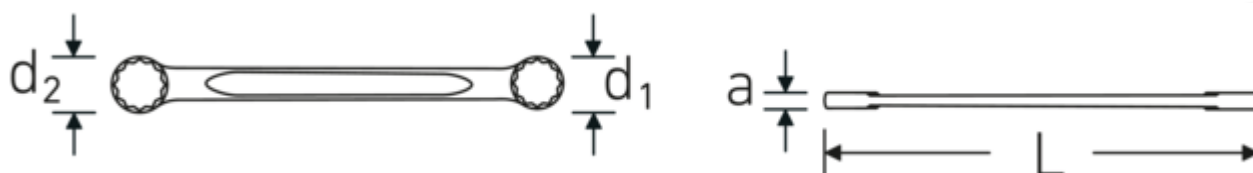

Rysunek techniczny.

Atrybuty techniczne.

a	11 mm
Profil wyjściowy	Nasadka podwójna sześciokątna AS-drive
d1	34,7 mm
d2	38,5 mm

Dane logistyczne.

Głębokość mm (IFS)	290
Szerokość mm (IFS)	39
Wysokość mm (IFS)	11
Długość (w opakowaniu, mm)	305