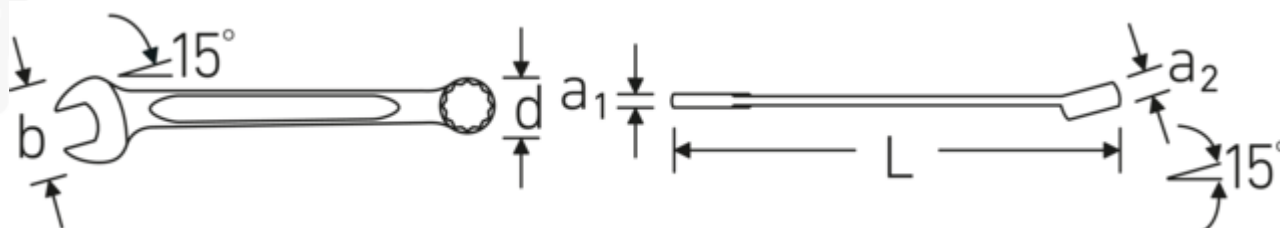

Llaves combinadas

130aSP

Núm. art. **40581616**
GTIN **4018754170890**
Modelo **130aSP 8=1/4**

Designación. Llaves de anillo SW 1/4 " L.105mm

Descripción.

- con perfil Spline-Drive
- MS-33787, MIL-W-8982
- HPQ®-Acero de alta calidad, cromado

Ventajas.

Made in Germany: STAHLWILLE Llaves combinadas Tño. spline {581} (), lado de la boca en estrella acodado 15 °, longitud 105 mm, , 40581616

El proceso de fabricación especial permite anillos en estrella con paredes finas, perfectos para atornillar en lugares de difícil acceso

Dibujo técnico.

Atributos técnicos.

a1	3,6 mm
a2	5,6 mm
Perfil de salida	Unidad spline (Spline-Drive)
Anchura mm (b)	14,2 mm
d	10 mm
Tamaño Perfil de salida	8
Longitud mm (L)	105 mm
Posición de la boca	15 °
Posición del anillo	15 °
Anchura de los planos 1 [pulgada]	1/4 "
Anchura de los planos 2 [pulgadas]	1/4 "

Datos logísticos.

Profundidad mm (IFS)	109
Anchura mm (IFS)	12
Altura mm (IFS)	6
Longitud (empaquetada, mm)	140
Anchura (empaquetada, mm)	20
Altura en pulgadas	10
Volumen (envasado, dm3)	0.028 dm3
Núm. art.	40581616
Peso (bruto, kg)	0,072
Peso PAP (kg)	0,000
Peso PVC (kg)	0,003
GTIN	4018754170890
País de origen	GERMANY
Región de origen	Nordrhein-Westfalen
RAEE/Ley eléctrica	nicht ear-pflichtig
Arancel de aduanas núm.	82041100
Norma de embalaje	5
Peso	13 g