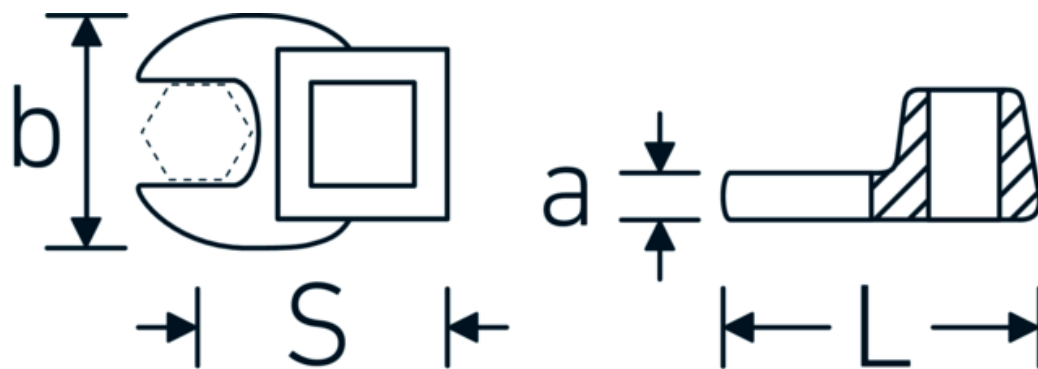

## Chiavi CROW-FOOT

540

Nr. art     **02200042**  
GTIN       **4018754141135**  
Modello    **540 42**

### Designazione.

3/8 " Chiave CROW-FOOT Mis. 42mm Lar.63mm

### Descrizione.

- Chrome-Alloy-Steel, cromate
- Attenzione! Modifica il valore impostato sulla chiave dinamometrica <!-- (vedi indicazioni pag. [170524]) -->

### Attributi tecnici.

a	8 mm
Azionamento quadrato interno (pollici)	3/8 "
Larghezza mm (b)	70 mm
Lunghezza mm (L)	63 mm
S	37,7 mm