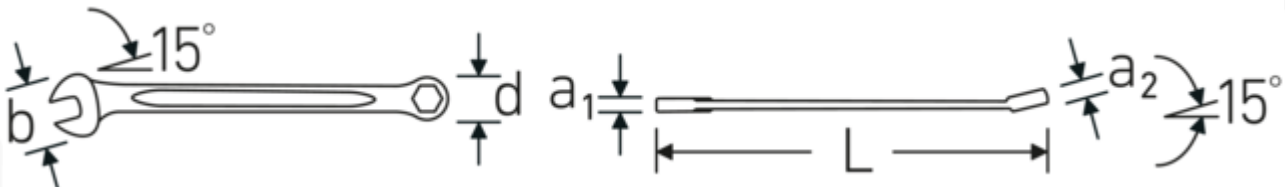

Technische tekening.

Technische kenmerken.

a1 3 mm
a2 3,2 mm

Logistieke gegevens.

Diepte mm (IFS) 76
Breedte mm (IFS) 10