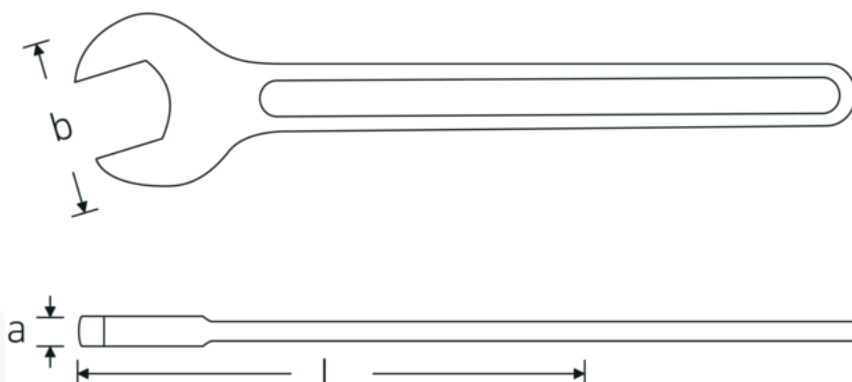

## Jednostronne klucze płaskie

**4004**

Art. nr **40040360**  
GTIN **4018754018345**  
Modelka **4004 36**

**Oznaczenie.** klucz płaski jednostronny Wi. 36mm Dł.300mm

**Właściwości.**

- DIN 894 do 85 mm
- stal specjalna, stalowo szary

## Zalety.

DIN 894 do 85 mm

## Atrybuty techniczne.

a 12,8 mm  
Szerokość mm (b) 74 mm

## Dane logistyczne.

Głębokość mm (IFS) 300  
Szerokość mm (IFS) 80

<b>DIN</b>	DIN 894	<b>Wysokość mm (IFS)</b>	14
<b>Długość mm (L)</b>	300 mm	<b>Długość (w opakowaniu, mm)</b>	300
<b>Szerokość w poprzek mieszkań 1 [mm]</b>	36 mm	<b>Szerokość (w opakowaniu, mm)</b>	80
		<b>Wysokość (w opakowaniu, mm)</b>	14
		<b>Objętość (w opakowaniu, dm<sup>3</sup>)</b>	0.336 dm <sup>3</sup>
		<b>Art. nr</b>	40040360
		<b>Waga (brutto, kg)</b>	0,395
		<b>Waga PAP (kg)</b>	0,000
		<b>Waga PVC (kg)</b>	0,006
		<b>GTIN</b>	4018754018345
		<b>Kraj pochodzenia</b>	GERMANY
		<b>Region pochodzenia</b>	Nordrhein-Westfalen
		<b>WEEE/ElektroG</b>	nicht ear-pflichtig
		<b>Nr taryfy celnej</b>	82041100
		<b>Standard pakowania</b>	1
		<b>Waga (g)</b>	421 g