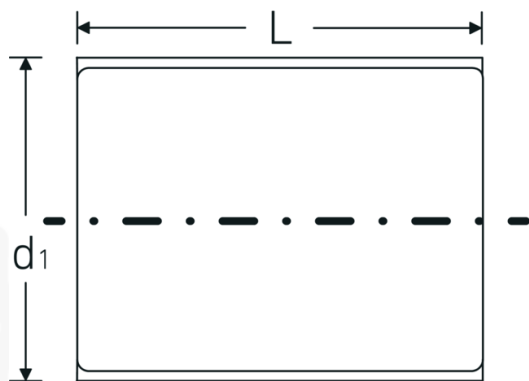

Chiavi a bussola VDE 3/8"

12171 VDE

Nr. art 02380019
GTIN 4018754253562
Modello 12171 VDE-19

Designazione. 3/8 " Chiave a bussola VDE Mis. 19mm Lar.50mm

Descrizione.

- acciaio ad alte prestazioni HPQ®, cromate
- VDE isolato fino a 1000 V
- DIN EN 60900
- #T; AC/1000 V

Vantaggi.

Acciaio HPQ® ad alte prestazioni, cromato

Disegno tecnico.

Attributi tecnici.

Profilo di uscita	poligonali AS-drive
Azionamento quadrato interno (pollici)	3/8 "
d1	30,2 mm
DIN	DIN EN 60900
Lunghezza mm (L)	50 mm
Larghezza tra i piatti [mm]	19 mm

Dati logistici.

Profondità mm (IFS)	49
Larghezza mm (IFS)	31
Altezza mm (IFS)	31
Lunghezza (imballata, mm)	60
Larghezza (imballata, mm)	35
Altezza (imballata, mm)	35
Volume (imballato, dm3)	0.0735 dm3
N° Art.	02380019
Peso (lordo, kg)	0,060
Peso PAP (kg)	0,000
Peso PVC (kg)	0,002
GTIN	4018754253562
Paese di origine	GERMANY
Regione di origine	Nordrhein-Westfalen
RAEE/Legge sull'elettricità	nicht ear-pflichtig
N. tariffa doganale	82042000
Standard di imballaggio	1
Peso [mm]	58 g