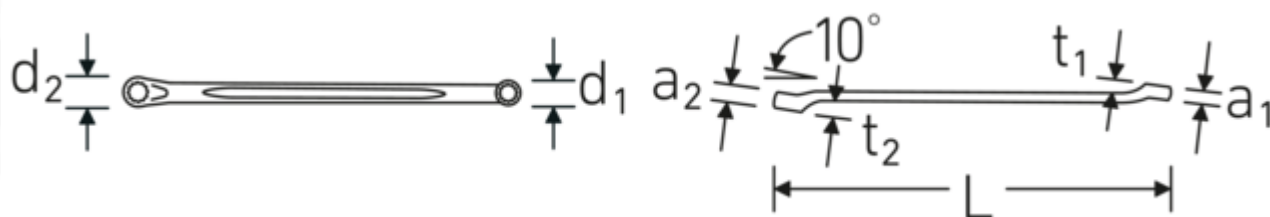

Disegno tecnico.