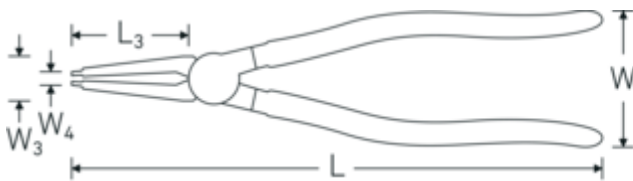

Technische tekening.

Technische kenmerken.

DIN	DIN 5256 C
voor borgringen	40-100 mm
M.	J3
Handgrepen	verchromd, geblokt
Hoofd	verchromd
Lengte mm (L)	228 mm
Punt diameter [mm]	2,3 mm

Logistieke gegevens.

Diepte mm (IFS)	228
Breedte mm (IFS)	53
Hoogte mm (IFS)	10
Lengte (verpakt, mm)	260
Breedte (verpakt, mm)	85
Hoogte (verpakt, mm)	14
Volume (verpakt, dm3)	0.3094 dm3
Artikelnr.	65434103
Gewicht (bruto, CG)	0,238