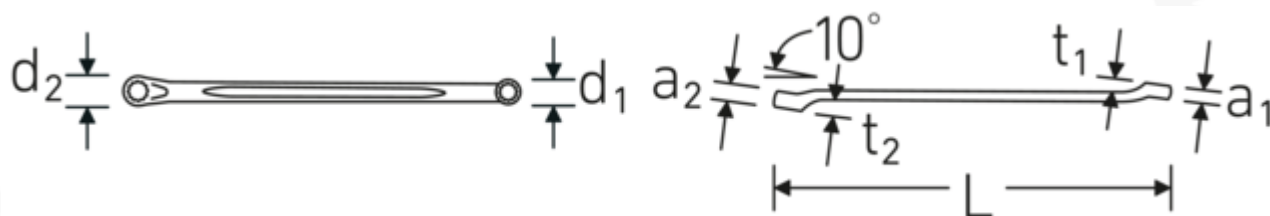

Teknisk tegning.

Tekniske egenskaber.

a1 15 mm
a2 16 mm

Logistiske data.

Dybde mm (IFS) 375
Bredde mm (IFS) 40
Højde mm (IFS) 28