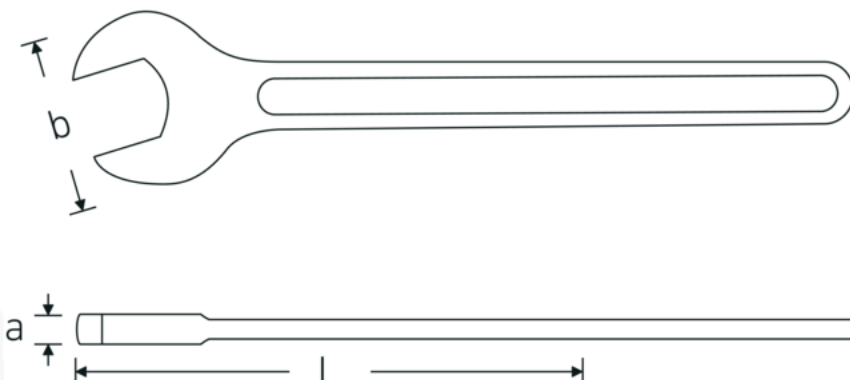

Einmaulschlüssel, metrisch

4004

Art.-Nr. **40040950**
GTIN **4018754018468**
Modell **4004 95**

Bezeichnung. Einmaulschlüssel SW 95mm L.847mm

Eigenschaften.

- Spezialstahl, stahlgrau
- DIN 894 bis 85 mm

Vorteile.

DIN 894 bis 85 mm.

Technische Zeichnung.

Technische Attribute.

a 25 mm
Breite mm (b) 195 mm

Logistikdaten.

Tiefe mm (IFS) 847
Breite mm (IFS) 194

DIN	DIN 894	Höhe mm (IFS)	27
Länge mm (L)	847 mm	Länge (verpackt, mm)	875
Legierung	Spezialstahl	Breite (verpackt, mm)	195
Oberfläche	stahlgrau	Höhe (verpackt, mm)	28
Schlüsselweite 1 [mm]	95 mm	Volumen (verpackt, dm3)	4.7775 dm3
		Art.-Nr.	40040950
		Gewicht (brutto, kg)	6,095
		Gewicht PAP (kg)	0,000
		Gewicht PVC (kg)	0,000
		GTIN	4018754018468
		Ursprungsland	GERMANY
		Ursprungsregion	Nordrhein-Westfalen
		WEEE/ElektroG	nicht ear-pflichtig
		Zolltarifnr.	82041100
		Packnorm	1
		Gewicht (g)	5943 g