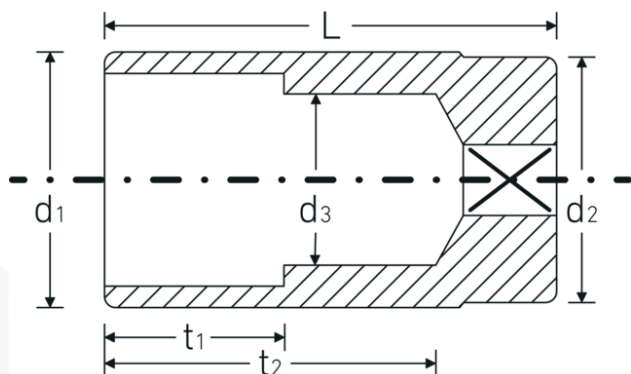

## Bocas de llave de vaso

51

Núm. art. 03020022

GTIN 4018754005659

Modelo 51 22

**Designación.** 1/2 " Juego de bocas de llaves de vaso SW mm Long.83mm

**Descripción.**

- largas
- DIN 3124/ISO 2725-1, DIN EN 3710, DIN EN 3709, ASME B 107.5M
- HPQ®-Acero de altas características, cromadas

## Dibujo técnico.

## Atributos técnicos.

Perfil de salida	Hexágono doble AS-drive
Accionamiento cuadrado interior (pulgadas)	1/2 "
d1	29,7 mm
d2	27,5 mm
d3	21 mm
DIN	DIN 3124 / ISO 2725-1, DIN EN 3710, DIN EN 3709, ASME B 107.5M
Longitud mm (L)	83 mm
Anchura de los planos [mm]	22 mm
t1	35 mm
t2	65,5 mm

## Datos logísticos.

Profundidad mm (IFS)	83
Anchura mm (IFS)	30
Altura mm (IFS)	30
Longitud (empaquetada, mm)	153
Anchura (empaquetada, mm)	90
Altura en pulgadas	60
Volumen (envasado, dm3)	0.8262 dm3
Núm. art.	03020022
Peso (bruto, kg)	2,020
Peso PAP (kg)	0,000
Peso PVC (kg)	0,011
GTIN	4018754005659
País de origen	GERMANY
Región de origen	Nordrhein-Westfalen
RAEE/Ley eléctrica	nicht ear-pflichtig
Arancel de aduanas núm.	82042000
Norma de embalaje	10
Peso	200 g