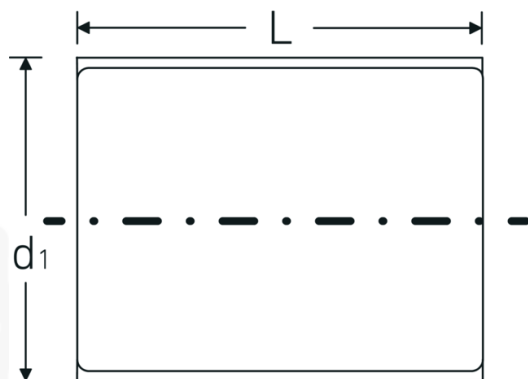

#### Betegnelse.

3/8 " VDE-topnøgleindsats St. 10mm L.45mm

## Tekniske egenskaber.

Udgangsprofil	Dobbeltsekskant AS-drive
Firkantet drev indvendigt (tommer)	3/8 "
d1	19,3 mm
DIN	DIN EN 60900
Længde mm (L)	45 mm
Bredde på tværs af flader [mm]	10 mm